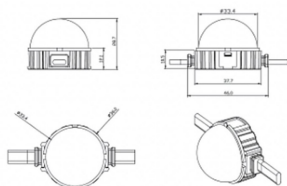

**Dot**

Luz Lavov Pixel de la familia DOT con una potencia de 1,44 W y color RGB. Ángulo de haz 120 grados. Fabricado en aluminio fundido a presión y cubierta de PC. Conductor no incluido. Controlado por el protocolo DMX512. Cúpula transparente. Not include driver.

**Código artículo** 86.OP01.2010.01

**Tipo de producto** Outdoor

**Categoría** Luz Pixel

**Familia** Dot

**Pictograms**

**Esquema**

**Producto**

**Potencia real (W)** 1.44