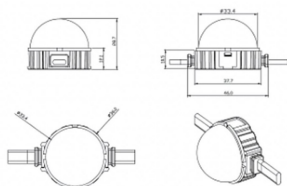

Dot

Luz Lavov Pixel de la familia DOT con una potencia de 1,44 W y color RGB. Ángulo de haz 120 grados. Fabricado en aluminio fundido a presión y cubierta de PC. Conductor no incluido. Controlado por el protocolo DMX512. Cúpula transparente. Not include driver.

Código artículo	86.OP01.2010.01
Tipo de producto	Outdoor
Categoría	Luz Pixel
Familia	Dot

Pictograms

Esquema

Producto	
Potencia real (W)	1.44
Flujo luminoso real (lm)	25.83
Ángulo de apertura	99.78
IP	66
Color	blanco
Driver incluido	NO
Light source	LED
Vida media (h)	80000h L70B10
Temperatura de color (K)	RGB
Consistencia de color (SDCM)	SDCM<3