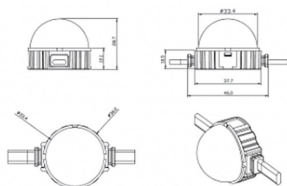

Dot

Luz Lavov Pixel de la familia DOT con una potencia de 1,44 W y color RGB. Ángulo de haz 120 grados. Fabricado en aluminio fundido a presión y cubierta de PC. Conductor no incluido. Controlado por el protocolo DMX512. Cúpula transparente. Not include driver.

Código artículo	86.OP01.2010.01
Tipo de producto	Outdoor
Categoría	Luz Pixel
Familia	Dot
Subfamilia	Dot
Pictograms	

Esquema

Producto	
Potencia real (W)	1.44
Flujo luminoso real (lm)	25.83
Ángulo de apertura	99.78
IP	66
Color	blanco
Driver incluido	NO
Light source	LED
Vida media (h)	80000h L70B10
Temperatura de color (K)	RGB
Consistencia de color (SDCM)	SDCM<3