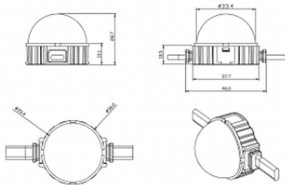

Dot

Luz Lavov Pixel de la familia DOT con una potencia de 1,44 W y color RGB. Ángulo de haz 120 grados. Fabricado en aluminio fundido a presión y cubierta de PC. Conductor no incluido. Controlado por el protocolo DMX512. Cúpula transparente. Not include driver.

Código artículo	86.OP01.2010.01
Tipo de producto	Outdoor
Categoría	Luz Pixel
Familia	Dot
Subfamilia	Dot

Pictograms

Esquema

Producto	
Potencia real (W)	1.44
Flujo luminoso real (lm)	25.83
Ángulo de apertura	99.78
IP	66
Color	blanco
Driver incluido	NO
Light source	LED
Vida media (h)	80000h L70B10
Temperatura de color (K)	RGB
Consistencia de color (SDCM)	SDCM<3