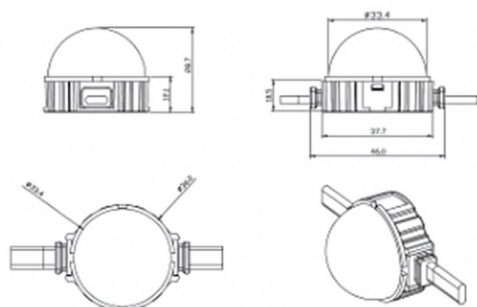

Dot

Luz Lavov Pixel de la familia DOT con una potencia de 1,44 W y color RGB. Ángulo de haz 120 grados. Fabricado en aluminio fundido a presión y cubierta de PC. Conductor no incluido. Controlado por el protocolo DMX512. Cúpula transparente. Not include driver.

Código artículo	86.OP01.2010.01
Tipo de producto	Outdoor
Categoría	Luz Pixel
Familia	Dot
Subfamilia	Dot

Pictograms

Esquema

Producto	
Potencia real (W)	1.44
Flujo luminoso real (lm)	25.83
Ángulo de apertura	99.78
IP	66
Color	blanco
Driver incluido	NO
Fuente de luz	LED
Vida media (h)	80000h L70B10
Temperatura de color (K)	RGB
Consistencia de color (SDCM)	SDCM3