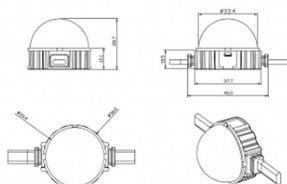

Dot

Luz Lavov Pixel de la familia DOT con una potencia de 1,44 W y color RGB. Ángulo de haz 120 grados. Fabricado en aluminio fundido a presión y cubierta de PC. Conductor no incluido. Controlado por el protocolo DMX512. Cúpula transparente. Not include driver.

Código artículo	86.OP01.2010.02
Tipo de producto	Outdoor
Categoría	Luz Pixel
Familia	Dot

Pictograms

Esquema

Producto	
Potencia real (W)	1.44
Flujo luminoso real (lm)	25.83
Ángulo de apertura	99.78
IP	66
Color	negro
Driver incluido	NO
Light source	LED
Vida media (h)	80000h L70B10
Temperatura de color (K)	RGB
Consistencia de color (SDCM)	SDCM<3