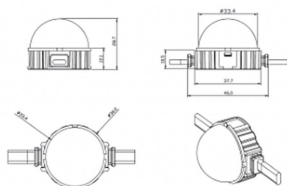

Dot

Luz Lavov Pixel de la familia DOT con una potencia de 1,44 W y color RGB. Ángulo de haz 120 grados. Fabricado en aluminio fundido a presión y cubierta de PC. Conductor no incluido. Controlado por el protocolo DMX512. Cúpula transparente. Not include driver.

Código artículo 86.OP01.2010.02

Tipo de producto Outdoor

Categoría Luz Pixel

Familia Dot

Pictograms

Esquema

Producto

Potencia real (W) 1.44