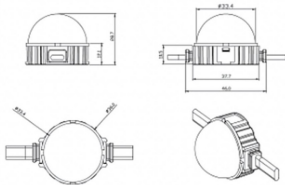

Dot

Luz Lavov Pixel de la familia DOT con una potencia de 1,44 W y color RGB. Ángulo de haz 120 grados. Fabricado en aluminio fundido a presión y cubierta de PC. Conductor no incluido. Controlado por el protocolo DMX512. Cúpula transparente. Not include driver.

| | |
|-------------------------|------------------------|
| Código artículo | 86.OP01.2010.02 |
| Tipo de producto | Outdoor |
| Categoría | Luz Pixel |
| Familia | Dot |
| Subfamilia | Dot |
| Pictograms | |

Esquema

| | |
|-------------------------------------|----------------------|
| Producto | |
| Potencia real (W) | 1.44 |
| Flujo luminoso real (lm) | 25.83 |
| Ángulo de apertura | 99.78 |
| IP | 66 |
| Color | negro |
| Driver incluido | NO |
| Light source | LED |
| Vida media (h) | 80000h L70B10 |
| Temperatura de color (K) | RGB |
| Consistencia de color (SDCM) | SDCM<3 |