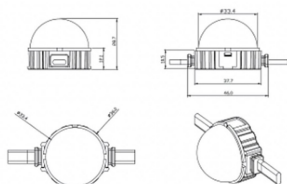

Dot

Luz Lavov Pixel de la familia DOT con una potencia de 1,44 W y color RGB. Ángulo de haz 120 grados. Fabricado en aluminio fundido a presión y cubierta de PC. Conductor no incluido. Controlado por el protocolo DMX512. Cúpula transparente. Not include driver.

Código artículo	86.OP01.2010.02
Tipo de producto	Outdoor
Categoría	Luz Pixel
Familia	Dot
Subfamilia	Dot
Pictograms	

Esquema

Producto	
Potencia real (W)	1.44
Flujo luminoso real (lm)	25.83
Ángulo de apertura	99.78
IP	66
Color	negro
Driver incluido	NO
Light source	LED
Vida media (h)	80000h L70B10
Temperatura de color (K)	RGB
Consistencia de color (SDCM)	SDCM<3