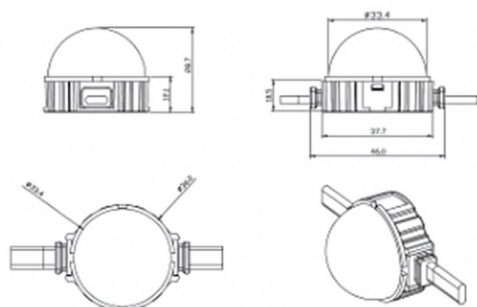

Dot

Luz Lavov Pixel de la familia DOT con una potencia de 1,44 W y color RGB. Ángulo de haz 120 grados. Fabricado en aluminio fundido a presión y cubierta de PC. Conductor no incluido. Controlado por el protocolo DMX512. Cúpula transparente. Not include driver.

Código artículo	86.OP01.2010.02
Tipo de producto	Outdoor
Categoría	Luz Pixel
Familia	Dot
Subfamilia	Dot

Pictograms

Esquema

Producto	
Potencia real (W)	1.44
Flujo luminoso real (lm)	25.83
Ángulo de apertura	99.78
IP	66
Color	negro
Driver incluido	NO
Fuente de luz	LED
Vida media (h)	80000h L70B10
Temperatura de color (K)	RGB
Consistencia de color (SDCM)	SDCM3