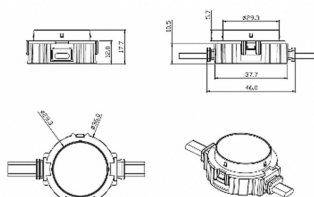

**Dot**

Luz Lavov Pixel de la familia DOT con una potencia de 1,44 W y color RGB. Ángulo de haz 120 grados. Fabricado en aluminio fundido a presión y cubierta de PC. Conductor no incluido. Controlado por el protocolo DMX512. Cúpula transparente plana. Not include driver.

**Código artículo** 86.OP01.2020.01

**Tipo de producto** Outdoor

**Categoría** Luz Pixel

**Familia** Dot

**Pictograms**

**Esquema**

**Producto**

**Potencia real (W)** 1.44

**Flujo luminoso real (lm)** 25.83

**Ángulo de apertura** 99.78

**IP** 66

**Color** blanco

**Driver incluido** NO

**Light source** LED

**Vida media (h)** 80000h L70B10

**Temperatura de color (K)** RGB