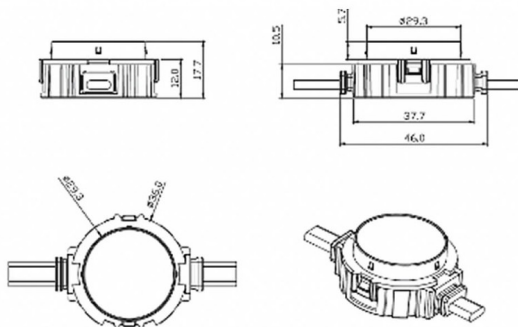

Dot

Luz Lavov Pixel de la familia DOT con una potencia de 1,44 W y color RGB. Ángulo de haz 120 grados. Fabricado en aluminio fundido a presión y cubierta de PC. Conductor no incluido. Controlado por el protocolo DMX512. Cúpula transparente plana. Not include driver.

Código artículo	86.OP01.2020.01
Tipo de producto	Outdoor
Categoría	Luz Pixel
Familia	Dot

Pictograms

Esquema

Producto

Potencia real (W)	1.44
Flujo luminoso real (lm)	25.83
Ángulo de apertura	99.78
IP	66
Color	blanco
Driver incluido	NO
Fuente de luz	LED
Vida media (h)	80000h L70B10
Temperatura de color (K)	RGB
Consistencia de color (SDCM)	SDCM3