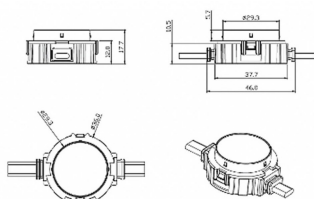

Dot

Luz Lavov Pixel de la familia DOT con una potencia de 1,44 W y color RGB. Ángulo de haz 120 grados. Fabricado en aluminio fundido a presión y cubierta de PC. Conductor no incluido. Controlado por el protocolo DMX512. Cúpula transparente plana. Not include driver.

Código artículo 86.OP01.2020.01

Tipo de producto Outdoor

Categoría Luz Pixel

Familia Dot

Pictograms

Esquema

Producto

Potencia real (W) 1.44