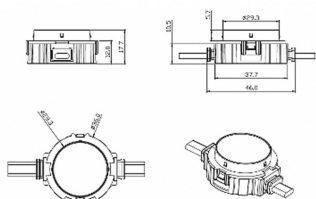

Dot

Luz Lavov Pixel de la familia DOT con una potencia de 1,44 W y color RGB. Ángulo de haz 120 grados. Fabricado en aluminio fundido a presión y cubierta de PC. Conductor no incluido. Controlado por el protocolo DMX512. Cúpula transparente plana. Not include driver.

Código artículo 86.OP01.2020.01

Tipo de producto Outdoor

Categoría Luz Pixel

Familia Dot

Pictograms

Esquema

Producto

Potencia real (W) 1.44