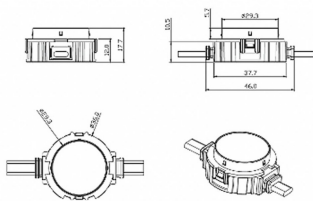

Dot

Luz Lavov Pixel de la familia DOT con una potencia de 1,44 W y color RGB. Ángulo de haz 120 grados. Fabricado en aluminio fundido a presión y cubierta de PC. Conductor no incluido. Controlado por el protocolo DMX512. Cúpula transparente plana. Not include driver.

| | |
|-------------------------|------------------------|
| Código artículo | 86.OP01.2020.01 |
| Tipo de producto | Outdoor |
| Categoría | Luz Pixel |
| Familia | Dot |
| Subfamilia | Dot |

Pictograms

Esquema

| | |
|-------------------------------------|----------------------|
| Producto | |
| Potencia real (W) | 1.44 |
| Flujo luminoso real (lm) | 25.83 |
| Ángulo de apertura | 99.78 |
| IP | 66 |
| Color | blanco |
| Driver incluido | NO |
| Light source | LED |
| Vida media (h) | 80000h L70B10 |
| Temperatura de color (K) | RGB |
| Consistencia de color (SDCM) | SDCM<3 |