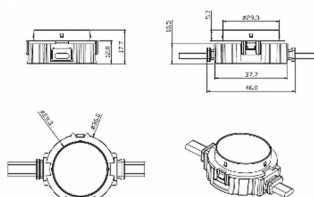

Dot

Luz Lavov Pixel de la familia DOT con una potencia de 1,44 W y color RGB. Ángulo de haz 120 grados. Fabricado en aluminio fundido a presión y cubierta de PC. Conductor no incluido. Controlado por el protocolo DMX512. Cúpula transparente plana. Not include driver.

Código artículo	86.OP01.2020.02
Tipo de producto	Outdoor
Categoría	Luz Pixel
Familia	Dot

Pictograms

Esquema

Producto

Potencia real (W)	1.44
Flujo luminoso real (lm)	25.83
Ángulo de apertura	99.78
IP	66
Color	negro
Driver incluido	NO
Light source	LED
Vida media (h)	80000h L70B10
Temperatura de color (K)	RGB
Consistencia de color (SDCM)	SDCM<3