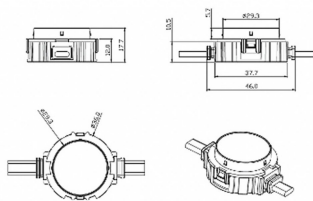

Dot

Luz Lavov Pixel de la familia DOT con una potencia de 1,44 W y color RGB. Ángulo de haz 120 grados. Fabricado en aluminio fundido a presión y cubierta de PC. Conductor no incluido. Controlado por el protocolo DMX512. Cúpula transparente plana. Not include driver.

Código artículo	86.OP01.2020.02
Tipo de producto	Outdoor
Categoría	Luz Pixel
Familia	Dot
Subfamilia	Dot

Pictograms

Esquema

Producto

Potencia real (W)	1.44
Flujo luminoso real (lm)	25.83
Ángulo de apertura	99.78
IP	66
Color	negro
Driver incluido	NO
Light source	LED
Vida media (h)	80000h L70B10
Temperatura de color (K)	RGB
Consistencia de color (SDCM)	SDCM<3