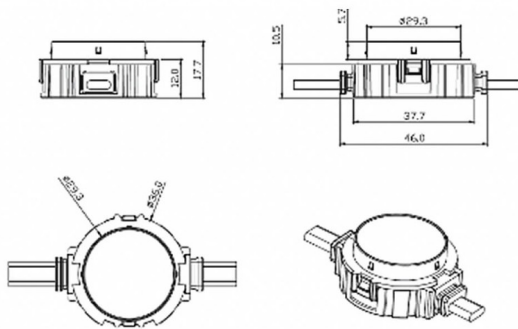

Dot

Luz Lavov Pixel de la familia DOT con una potencia de 1,44 W y color RGB. Ángulo de haz 120 grados. Fabricado en aluminio fundido a presión y cubierta de PC. Conductor no incluido. Controlado por el protocolo DMX512. Cúpula transparente plana. Not include driver.

Código artículo	86.OP01.2020.02
Tipo de producto	Outdoor
Categoría	Luz Pixel
Familia	Dot
Subfamilia	Dot

Pictograms

Esquema

Producto	
Potencia real (W)	1.44
Flujo luminoso real (lm)	25.83
Ángulo de apertura	99.78
IP	66
Color	negro
Driver incluido	NO
Fuente de luz	LED
Vida media (h)	80000h L70B10
Temperatura de color (K)	RGB
Consistencia de color (SDCM)	SDCM3