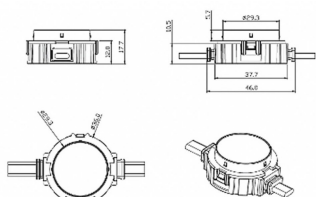

Dot

Luz Lavov Pixel de la familia DOT con una potencia de 1,44 W y color RGB. Ángulo de haz 120 grados. Fabricado en aluminio fundido a presión y cubierta de PC. Conductor no incluido. Controlado por el protocolo DMX512. Cúpula transparente plana. Not include driver.

Código artículo	86.OP01.2020.02
Tipo de producto	Outdoor
Categoría	Luz Pixel
Familia	Dot
Subfamilia	Dot

Pictograms

Esquema

Producto	
Potencia real (W)	1.44
Flujo luminoso real (lm)	25.83
Ángulo de apertura	99.78
IP	66
Color	negro
Driver incluido	NO
Light source	LED
Vida media (h)	80000h L70B10
Temperatura de color (K)	RGB
Consistencia de color (SDCM)	SDCM<3