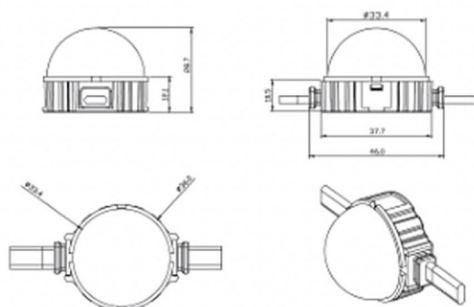

Dot

Luz Lavov Pixel de la familia DOT con una potencia de 1,44 W y color monocolor. Ángulo de haz 120 grados. Fabricado en aluminio fundido a presión y cubierta de PC. Conductor no incluido. Controlado por el protocolo DMX512. Cúpula opal. Not include driver.

Código artículo	86.OP01.2300.01
Tipo de producto	Outdoor
Categoría	Luz Pixel
Familia	Dot

Pictograms

Esquema

Producto	
Potencia real (W)	1.44
Flujo luminoso real (lm)	54.57
Ángulo de apertura	107.68
IP	66
Color	blanco
Driver incluido	NO
Light source	LED
Vida media (h)	80000h L70B10
Temperatura de color (K)	SINGLE COLOR
Consistencia de color (SDCM)	SDCM<3