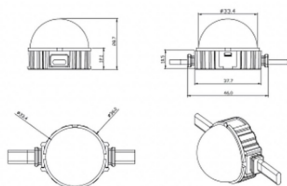

**Dot**

Luz Lavov Pixel de la familia DOT con una potencia de 1,44 W y color monocolor. Ángulo de haz 120 grados. Fabricado en aluminio fundido a presión y cubierta de PC. Conductor no incluido. Controlado por el protocolo DMX512. Cúpula opal. Not include driver.

**Código artículo** 86.OP01.2300.01

**Tipo de producto** Outdoor

**Categoría** Luz Pixel

**Familia** Dot

**Pictograms**

**Esquema**

**Producto**

**Potencia real (W)** 1.44

**Flujo luminoso real (lm)** 54.57

**Ángulo de apertura** 107.68

**IP** 66

**Color** blanco

**Driver incluido** NO

**Light source** LED

**Vida media (h)** 80000h L70B10

**Temperatura de color (K)** SINGLE COLOR