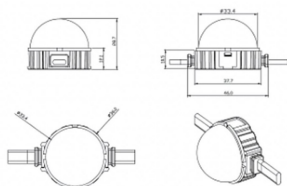

Dot

Luz Lavov Pixel de la familia DOT con una potencia de 1,44 W y color monocolor. Ángulo de haz 120 grados. Fabricado en aluminio fundido a presión y cubierta de PC. Conductor no incluido. Controlado por el protocolo DMX512. Cúpula opal. Not include driver.

Código artículo	86.OP01.2300.01
Tipo de producto	Outdoor
Categoría	Luz Pixel
Familia	Dot

Pictograms

-
-
-
-
-
-
-
-

Esquema

Producto	
Potencia real (W)	1.44
Flujo luminoso real (lm)	54.57
Ángulo de apertura	107.68
IP	66
Color	blanco
Driver incluido	NO
Light source	LED
Vida media (h)	80000h L70B10
Temperatura de color (K)	SINGLE COLOR
Consistencia de color (SDCM)	SDCM<3