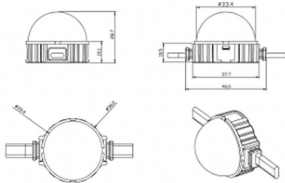

Dot

Luz Lavov Pixel de la familia DOT con una potencia de 1,44 W y color monocolor. Ángulo de haz 120 grados. Fabricado en aluminio fundido a presión y cubierta de PC. Conductor no incluido. Controlado por el protocolo DMX512. Cúpula opal. Not include driver.

Código artículo	86.OP01.2300.01
Tipo de producto	Outdoor
Categoría	Luz Pixel
Familia	Dot
Subfamilia	Dot

Pictograms

Esquema

Producto	
Potencia real (W)	1.44
Flujo luminoso real (lm)	54.57
Ángulo de apertura	107.68
IP	66
Color	blanco
Driver incluido	NO
Light source	LED
Vida media (h)	80000h L70B10
Temperatura de color (K)	SINGLE COLOR
Consistencia de color (SDCM)	SDCM<3