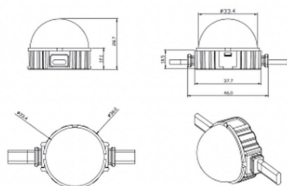

Dot

Luz Lavov Pixel de la familia DOT con una potencia de 1,44 W y color monocolor. Ángulo de haz 120 grados. Fabricado en aluminio fundido a presión y cubierta de PC. Conductor no incluido. Controlado por el protocolo DMX512. Cúpula opal. Not include driver.

Código artículo	86.OP01.2300.01
Tipo de producto	Outdoor
Categoría	Luz Pixel
Familia	Dot
Subfamilia	Dot

Pictograms

Esquema

Producto	
Potencia real (W)	1.44
Flujo luminoso real (lm)	54.57
Ángulo de apertura	107.68
IP	66
Color	blanco
Driver incluido	NO
Light source	LED
Vida media (h)	80000h L70B10
Temperatura de color (K)	SINGLE COLOR
Consistencia de color (SDCM)	SDCM<3