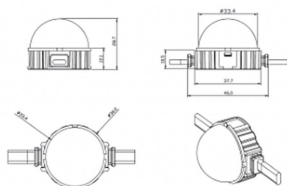

Dot

Luz Lavov Pixel de la familia DOT con una potencia de 1,44 W y color monocolor. Ángulo de haz 120 grados. Fabricado en aluminio fundido a presión y cubierta de PC. Conductor no incluido. Controlado por el protocolo DMX512. Cúpula opal. Not include driver.

Código artículo 86.OP01.2300.02

Tipo de producto Outdoor

Categoría Luz Pixel

Familia Dot

Pictograms

Esquema

Producto

Potencia real (W) 1.44

Flujo luminoso real (lm) 54.57

Ángulo de apertura 107.68

IP 66

Color negro

Driver incluido NO

Light source LED

Vida media (h) 80000h L70B10

Temperatura de color (K) SINGLE COLOR