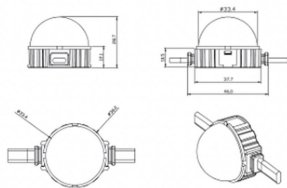

Dot

Luz Lavov Pixel de la familia DOT con una potencia de 1,44 W y color monocolor. Ángulo de haz 120 grados. Fabricado en aluminio fundido a presión y cubierta de PC. Conductor no incluido. Controlado por el protocolo DMX512. Cúpula opal. Not include driver.

Código artículo	86.OP01.2300.02
Tipo de producto	Outdoor
Categoría	Luz Pixel
Familia	Dot
Pictograms	

Esquema

Producto	
Potencia real (W)	1.44
Flujo luminoso real (lm)	54.57
Ángulo de apertura	107.68
IP	66
Color	negro
Driver incluido	NO
Light source	LED
Vida media (h)	80000h L70B10
Temperatura de color (K)	SINGLE COLOR
Consistencia de color (SDCM)	SDCM<3