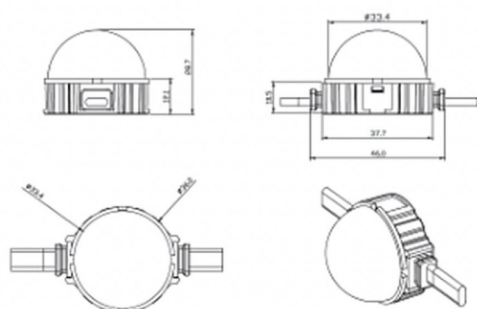

Dot

Luz Lavov Pixel de la familia DOT con una potencia de 1,44 W y color monocolor. Ángulo de haz 120 grados. Fabricado en aluminio fundido a presión y cubierta de PC. Conductor no incluido. Controlado por el protocolo DMX512. Cúpula opal. Not include driver.

Código artículo	86.OP01.2300.02
Tipo de producto	Outdoor
Categoría	Luz Pixel
Familia	Dot

Pictograms

Esquema

Producto	
Potencia real (W)	1.44
Flujo luminoso real (lm)	54.57
Ángulo de apertura	107.68
IP	66
Color	negro
Driver incluido	NO
Fuente de luz	LED
Vida media (h)	80000h L70B10
Temperatura de color (K)	SINGLE COLOR
Consistencia de color (SDCM)	SDCM3