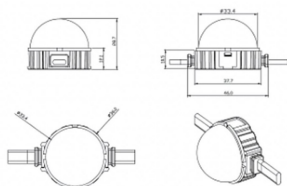

Dot

Luz Lavov Pixel de la familia DOT con una potencia de 1,44 W y color monocolor. Ángulo de haz 120 grados. Fabricado en aluminio fundido a presión y cubierta de PC. Conductor no incluido. Controlado por el protocolo DMX512. Cúpula opal. Not include driver.

Código artículo	86.OP01.2300.02
Tipo de producto	Outdoor
Categoría	Luz Pixel
Familia	Dot

Pictograms

Esquema

Producto	
Potencia real (W)	1.44
Flujo luminoso real (lm)	54.57
Ángulo de apertura	107.68
IP	66
Color	negro
Driver incluido	NO
Light source	LED
Vida media (h)	80000h L70B10
Temperatura de color (K)	SINGLE COLOR
Consistencia de color (SDCM)	SDCM<3