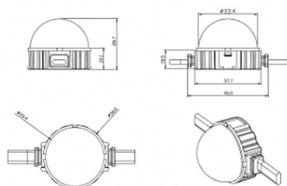

Dot

Luz Lavov Pixel de la familia DOT con una potencia de 1,44 W y color monocolor. Ángulo de haz 120 grados. Fabricado en aluminio fundido a presión y cubierta de PC. Conductor no incluido. Controlado por el protocolo DMX512. Cúpula opal. Not include driver.

Código artículo	86.OP01.2300.02
Tipo de producto	Outdoor
Categoría	Luz Pixel
Familia	Dot
Subfamilia	Dot

Pictograms

Esquema

Producto	
Potencia real (W)	1.44
Flujo luminoso real (lm)	54.57
Ángulo de apertura	107.68
IP	66
Color	negro
Driver incluido	NO
Light source	LED
Vida media (h)	80000h L70B10
Temperatura de color (K)	SINGLE COLOR
Consistencia de color (SDCM)	SDCM<3