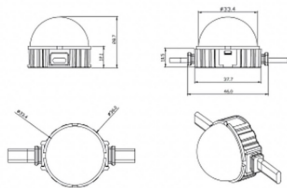

Dot

Luz Lavov Pixel de la familia DOT con una potencia de 1,44 W y color monocolor. Ángulo de haz 120 grados. Fabricado en aluminio fundido a presión y cubierta de PC. Conductor no incluido. Controlado por el protocolo DMX512. Cúpula opal. Not include driver.

Código artículo	86.OP01.2300.02
Tipo de producto	Outdoor
Categoría	Luz Pixel
Familia	Dot
Subfamilia	Dot
Pictograms	

Esquema

Producto	
Potencia real (W)	1.44
Flujo luminoso real (lm)	54.57
Ángulo de apertura	107.68
IP	66
Color	negro
Driver incluido	NO
Light source	LED
Vida media (h)	80000h L70B10
Temperatura de color (K)	SINGLE COLOR
Consistencia de color (SDCM)	SDCM<3