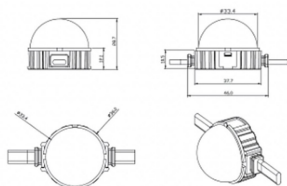

Dot

Luz Lavov Pixel de la familia DOT con una potencia de 1,44 W y color monocolor. Ángulo de haz 120 grados. Fabricado en aluminio fundido a presión y cubierta de PC. Conductor no incluido. Controlado por el protocolo DMX512. Cúpula transparente. Not include driver.

Código artículo	86.OP01.2310.01
Tipo de producto	Outdoor
Categoría	Luz Pixel
Familia	Dot

Pictograms

-
-
-
-
-
-
-
-

Esquema

Producto	
Potencia real (W)	1.44
Flujo luminoso real (lm)	54.57
Ángulo de apertura	107.68
IP	66
Color	blanco
Driver incluido	NO
Light source	LED
Vida media (h)	80000h L70B10
Temperatura de color (K)	SINGLE COLOR
Consistencia de color (SDCM)	SDCM<3