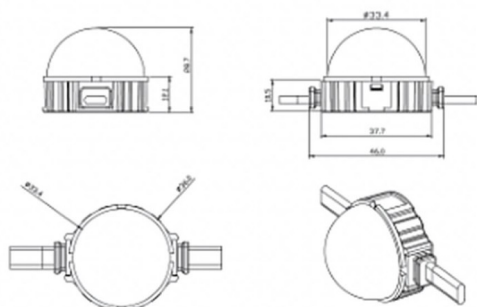

Dot

Luz Lavov Pixel de la familia DOT con una potencia de 1,44 W y color monocolor. Ángulo de haz 120 grados. Fabricado en aluminio fundido a presión y cubierta de PC. Conductor no incluido. Controlado por el protocolo DMX512. Cúpula transparente. Not include driver.

Código artículo	86.OP01.2310.01
Tipo de producto	Outdoor
Categoría	Luz Pixel
Familia	Dot

Pictograms

Esquema

Producto	
Potencia real (W)	1.44
Flujo luminoso real (lm)	54.57
Ángulo de apertura	107.68
IP	66
Color	blanco
Driver incluido	NO
Light source	LED
Vida media (h)	80000h L70B10
Temperatura de color (K)	SINGLE COLOR
Consistencia de color (SDCM)	SDCM<3