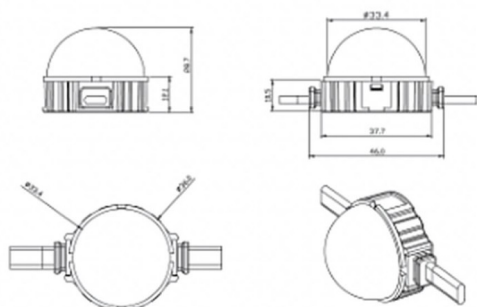

Dot

Luz Lavov Pixel de la familia DOT con una potencia de 1,44 W y color monocolor. Ángulo de haz 120 grados. Fabricado en aluminio fundido a presión y cubierta de PC. Conductor no incluido. Controlado por el protocolo DMX512. Cúpula transparente. Not include driver.

Código artículo	86.OP01.2310.01
Tipo de producto	Outdoor
Categoría	Luz Pixel
Familia	Dot

Pictograms

Esquema

Producto	
Potencia real (W)	1.44
Flujo luminoso real (lm)	54.57
Ángulo de apertura	107.68
IP	66
Color	blanco
Driver incluido	NO
Fuente de luz	LED
Vida media (h)	80000h L70B10
Temperatura de color (K)	SINGLE COLOR
Consistencia de color (SDCM)	SDCM3