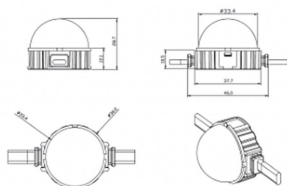

**Dot**

Luz Lavov Pixel de la familia DOT con una potencia de 1,44 W y color monocolor. Ángulo de haz 120 grados. Fabricado en aluminio fundido a presión y cubierta de PC. Conductor no incluido. Controlado por el protocolo DMX512. Cúpula transparente. Not include driver.

**Código artículo** 86.OP01.2310.01

**Tipo de producto** Outdoor

**Categoría** Luz Pixel

**Familia** Dot

**Pictograms**

**Esquema**

**Producto**

**Potencia real (W)** 1.44

**Flujo luminoso real (lm)** 54.57

**Ángulo de apertura** 107.68

**IP** 66

**Color** blanco

**Driver incluido** NO

**Light source** LED

**Vida media (h)** 80000h L70B10

**Temperatura de color (K)** SINGLE COLOR