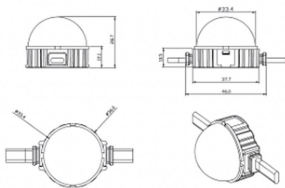

Dot

Luz Lavov Pixel de la familia DOT con una potencia de 1,44 W y color monocolor. Ángulo de haz 120 grados. Fabricado en aluminio fundido a presión y cubierta de PC. Conductor no incluido. Controlado por el protocolo DMX512. Cúpula transparente. Not include driver.

Código artículo	86.OP01.2310.01
Tipo de producto	Outdoor
Categoría	Luz Pixel
Familia	Dot
Subfamilia	Dot

Pictograms

Esquema

Producto

Potencia real (W)	1.44
Flujo luminoso real (lm)	54.57
Ángulo de apertura	107.68
IP	66
Color	blanco
Driver incluido	NO
Light source	LED
Vida media (h)	80000h L70B10
Temperatura de color (K)	SINGLE COLOR
Consistencia de color (SDCM)	SDCM<3