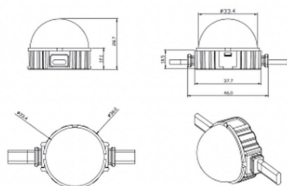

Dot

Luz Lavov Pixel de la familia DOT con una potencia de 1,44 W y color monocolor. Ángulo de haz 120 grados. Fabricado en aluminio fundido a presión y cubierta de PC. Conductor no incluido. Controlado por el protocolo DMX512. Cúpula transparente. Not include driver.

Código artículo	86.OP01.2310.01
Tipo de producto	Outdoor
Categoría	Luz Pixel
Familia	Dot
Subfamilia	Dot

Pictograms

Esquema

Producto	
Potencia real (W)	1.44
Flujo luminoso real (lm)	54.57
Ángulo de apertura	107.68
IP	66
Color	blanco
Driver incluido	NO
Light source	LED
Vida media (h)	80000h L70B10
Temperatura de color (K)	SINGLE COLOR
Consistencia de color (SDCM)	SDCM<3