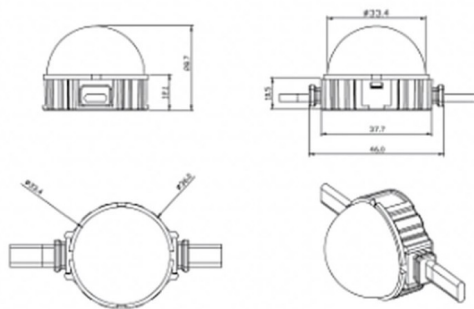

Dot

Luz Lavov Pixel de la familia DOT con una potencia de 1,44 W y color monocolor. Ángulo de haz 120 grados. Fabricado en aluminio fundido a presión y cubierta de PC. Conductor no incluido. Controlado por el protocolo DMX512. Cúpula transparente. Not include driver.

Código artículo	86.OP01.2310.02
Tipo de producto	Outdoor
Categoría	Luz Pixel
Familia	Dot

Pictograms

Esquema

Producto

Potencia real (W)	1.44
Flujo luminoso real (lm)	54.57
Ángulo de apertura	107.68
IP	66
Color	negro
Driver incluido	NO
Fuente de luz	LED
Vida media (h)	80000h L70B10
Temperatura de color (K)	SINGLE COLOR
Consistencia de color (SDCM)	SDCM3