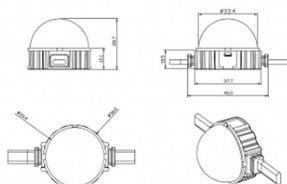

Dot

Luz Lavov Pixel de la familia DOT con una potencia de 1,44 W y color monocolor. Ángulo de haz 120 grados. Fabricado en aluminio fundido a presión y cubierta de PC. Conductor no incluido. Controlado por el protocolo DMX512. Cúpula transparente. Not include driver.

Código artículo	86.OP01.2310.02
Tipo de producto	Outdoor
Categoría	Luz Pixel
Familia	Dot
Subfamilia	Dot

Pictograms

Esquema

Producto	
Potencia real (W)	1.44
Flujo luminoso real (lm)	54.57
Ángulo de apertura	107.68
IP	66
Color	negro
Driver incluido	NO
Light source	LED
Vida media (h)	80000h L70B10
Temperatura de color (K)	SINGLE COLOR
Consistencia de color (SDCM)	SDCM<3