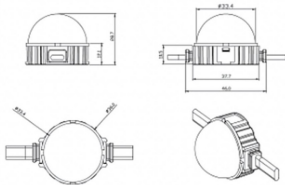

Dot

Luz Lavov Pixel de la familia DOT con una potencia de 1,44 W y color monocolor. Ángulo de haz 120 grados. Fabricado en aluminio fundido a presión y cubierta de PC. Conductor no incluido. Controlado por el protocolo DMX512. Cúpula transparente. Not include driver.

Código artículo	86.OP01.2310.02
Tipo de producto	Outdoor
Categoría	Luz Pixel
Familia	Dot
Subfamilia	Dot
Pictograms	

Esquema

Producto	
Potencia real (W)	1.44
Flujo luminoso real (lm)	54.57
Ángulo de apertura	107.68
IP	66
Color	negro
Driver incluido	NO
Light source	LED
Vida media (h)	80000h L70B10
Temperatura de color (K)	SINGLE COLOR
Consistencia de color (SDCM)	SDCM<3