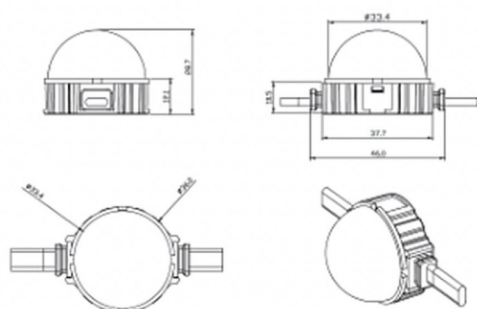

Dot

Luz Lavov Pixel de la familia DOT con una potencia de 1,44 W y color monocolor. Ángulo de haz 120 grados. Fabricado en aluminio fundido a presión y cubierta de PC. Conductor no incluido. Controlado por el protocolo DMX512. Cúpula transparente. Not include driver.

Código artículo	86.OP01.2310.02
Tipo de producto	Outdoor
Categoría	Luz Pixel
Familia	Dot
Subfamilia	Dot

Pictograms

Esquema

Producto	
Potencia real (W)	1.44
Flujo luminoso real (lm)	54.57
Ángulo de apertura	107.68
IP	66
Color	negro
Driver incluido	NO
Fuente de luz	LED
Vida media (h)	80000h L70B10
Temperatura de color (K)	SINGLE COLOR
Consistencia de color (SDCM)	SDCM3