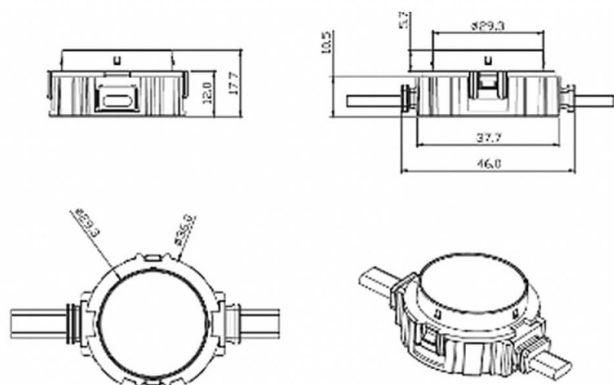

Dot

Luz Lavov Pixel de la familia DOT con una potencia de 1,44 W y color monocolor. Ángulo de haz 120 grados. Fabricado en aluminio fundido a presión y cubierta de PC. Conductor no incluido. Controlado por el protocolo DMX512. Cúpula transparente plana. Not include driver.

| | |
|-------------------------|------------------------|
| Código artículo | 86.OP01.2320.01 |
| Tipo de producto | Outdoor |
| Categoría | Luz Pixel |
| Familia | Dot |
| Pictograms | |

Esquema

| | |
|-------------------------------------|----------------------|
| Producto | |
| Potencia real (W) | 1.44 |
| Flujo luminoso real (lm) | 54.57 |
| Ángulo de apertura | 107.68 |
| IP | 66 |
| Color | blanco |
| Driver incluido | NO |
| Light source | LED |
| Vida media (h) | 80000h L70B10 |
| Temperatura de color (K) | SINGLE COLOR |
| Consistencia de color (SDCM) | SDCM<3 |