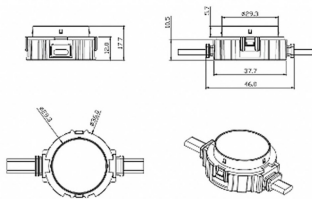

Dot

Luz Lavov Pixel de la familia DOT con una potencia de 1,44 W y color monocolor. Ángulo de haz 120 grados. Fabricado en aluminio fundido a presión y cubierta de PC. Conductor no incluido. Controlado por el protocolo DMX512. Cúpula transparente plana. Not include driver.

Código artículo	86.OP01.2320.01
Tipo de producto	Outdoor
Categoría	Luz Pixel
Familia	Dot
Pictograms	

Esquema

Producto	
Potencia real (W)	1.44
Flujo luminoso real (lm)	54.57
Ángulo de apertura	107.68
IP	66
Color	blanco
Driver incluido	NO
Light source	LED
Vida media (h)	80000h L70B10
Temperatura de color (K)	SINGLE COLOR
Consistencia de color (SDCM)	SDCM<3