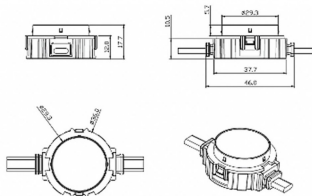

### Dot

Luz Lavov Pixel de la familia DOT con una potencia de 1,44 W y color monocolor. Ángulo de haz 120 grados. Fabricado en aluminio fundido a presión y cubierta de PC. Conductor no incluido. Controlado por el protocolo DMX512. Cúpula transparente plana. Not include driver.

**Código artículo** 86.OP01.2320.01

**Tipo de producto** Outdoor

**Categoría** Luz Pixel

**Familia** Dot

**Subfamilia** Dot

**Pictograms**

### Esquema

### Producto

**Potencia real (W)** 1.44

**Flujo luminoso real (lm)** 54.57

**Ángulo de apertura** 107.68

**IP** 66

**Color** blanco

**Driver incluido** NO

**Light source** LED