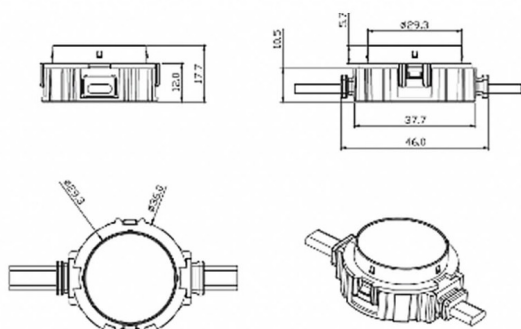

Dot

Luz Lavov Pixel de la familia DOT con una potencia de 1,44 W y color monocolor. Ángulo de haz 120 grados. Fabricado en aluminio fundido a presión y cubierta de PC. Conductor no incluido. Controlado por el protocolo DMX512. Cúpula transparente plana. Not include driver.

Código artículo	86.OP01.2320.01
Tipo de producto	Outdoor
Categoría	Luz Pixel
Familia	Dot
Subfamilia	Dot

Pictograms

Esquema

Producto	
Potencia real (W)	1.44
Flujo luminoso real (lm)	54.57
Ángulo de apertura	107.68
IP	66
Color	blanco
Driver incluido	NO
Light source	LED
Vida media (h)	80000h L70B10
Temperatura de color (K)	SINGLE COLOR
Consistencia de color (SDCM)	SDCM<3