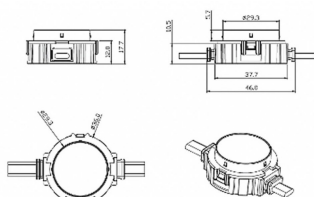

Dot

Luz Lavov Pixel de la familia DOT con una potencia de 1,44 W y color monocolor. Ángulo de haz 120 grados. Fabricado en aluminio fundido a presión y cubierta de PC. Conductor no incluido. Controlado por el protocolo DMX512. Cúpula transparente plana. Not include driver.

Código artículo 86.OP01.2320.02

Tipo de producto Outdoor

Categoría Luz Pixel

Familia Dot

Pictograms

Esquema

Producto

Potencia real (W) 1.44

Flujo luminoso real (lm) 54.57

Ángulo de apertura 107.68

IP 66

Color negro

Driver incluido NO

Light source LED

Vida media (h) 80000h L70B10

Temperatura de color (K) SINGLE COLOR