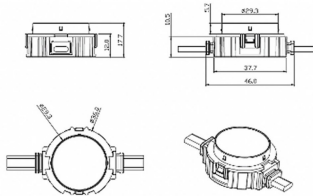

Dot

Luz Lavov Pixel de la familia DOT con una potencia de 1,44 W y color monocolor. Ángulo de haz 120 grados. Fabricado en aluminio fundido a presión y cubierta de PC. Conductor no incluido. Controlado por el protocolo DMX512. Cúpula transparente plana. Not include driver.

Código artículo	86.OP01.2320.02
Tipo de producto	Outdoor
Categoría	Luz Pixel
Familia	Dot
Pictograms	

Esquema

Producto	
Potencia real (W)	1.44
Flujo luminoso real (lm)	54.57
Ángulo de apertura	107.68
IP	66
Color	negro
Driver incluido	NO
Light source	LED
Vida media (h)	80000h L70B10
Temperatura de color (K)	SINGLE COLOR
Consistencia de color (SDCM)	SDCM<3