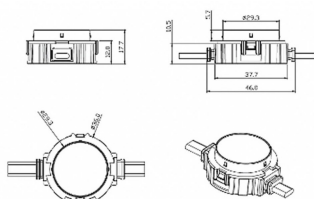

Dot

Luz Lavov Pixel de la familia DOT con una potencia de 1,44 W y color monocolor. Ángulo de haz 120 grados. Fabricado en aluminio fundido a presión y cubierta de PC. Conductor no incluido. Controlado por el protocolo DMX512. Cúpula transparente plana. Not include driver.

Código artículo 86.OP01.2320.02

Tipo de producto Outdoor

Categoría Luz Pixel

Familia Dot

Pictograms

Esquema

Producto

Potencia real (W) 1.44

Flujo luminoso real (lm) 54.57

Ángulo de apertura 107.68

IP 66

Color negro

Driver incluido NO

Light source LED

Vida media (h) 80000h L70B10

Temperatura de color (K) SINGLE COLOR