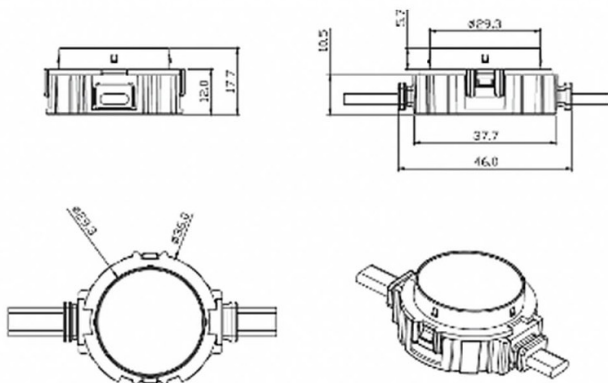

Dot

Luz Lavov Pixel de la familia DOT con una potencia de 1,44 W y color monocolor. Ángulo de haz 120 grados. Fabricado en aluminio fundido a presión y cubierta de PC. Conductor no incluido. Controlado por el protocolo DMX512. Cúpula transparente plana. Not include driver.

Código artículo	86.OP01.2320.02
Tipo de producto	Outdoor
Categoría	Luz Pixel
Familia	Dot
Subfamilia	Dot

Pictograms

Esquema

Producto	
Potencia real (W)	1.44
Flujo luminoso real (lm)	54.57
Ángulo de apertura	107.68
IP	66
Color	negro
Driver incluido	NO
Light source	LED
Vida media (h)	80000h L70B10
Temperatura de color (K)	SINGLE COLOR
Consistencia de color (SDCM)	SDCM<3