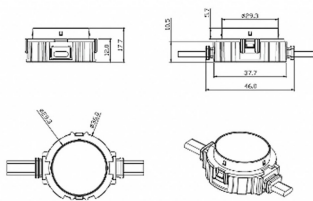

Dot

Luz Lavov Pixel de la familia DOT con una potencia de 1,44 W y color monocolor. Ángulo de haz 120 grados. Fabricado en aluminio fundido a presión y cubierta de PC. Conductor no incluido. Controlado por el protocolo DMX512. Cúpula transparente plana. Not include driver.

Código artículo	86.OP01.2320.02
Tipo de producto	Outdoor
Categoría	Luz Pixel
Familia	Dot
Subfamilia	Dot

Pictograms

Esquema

Producto

Potencia real (W)	1.44
Flujo luminoso real (lm)	54.57
Ángulo de apertura	107.68
IP	66
Color	negro
Driver incluido	NO
Light source	LED
Vida media (h)	80000h L70B10
Temperatura de color (K)	SINGLE COLOR
Consistencia de color (SDCM)	SDCM<3