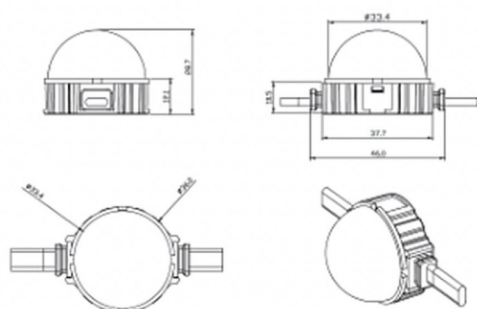

Dot

Luz Lavov Pixel de la familia DOT con una potencia de 1,44 W y color RGBW. Ángulo de haz 120 grados. Fabricado en aluminio fundido a presión y cubierta de PC. Conductor no incluido. Controlado por el protocolo DMX512. Cúpula opal. Not include driver.

Código artículo	86.OP01.2600.01
Tipo de producto	Outdoor
Categoría	Luz Pixel
Familia	Dot

Pictograms

850° CRI 80 SDCM 3 CE Driver EXCL

On Off RGBW IP 66

Esquema

Producto	
Potencia real (W)	1.44
Flujo luminoso real (lm)	46.1
Ángulo de apertura	104.74
IP	66
Color	blanco
Driver incluido	NO
Light source	LED
Vida media (h)	80000h L70B10
Temperatura de color (K)	RGBW
Consistencia de color (SDCM)	SDCM<3