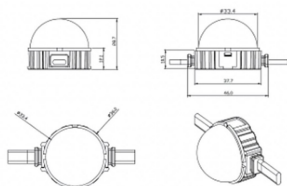

Dot

Luz Lavov Pixel de la familia DOT con una potencia de 1,44 W y color RGBW. Ángulo de haz 120 grados. Fabricado en aluminio fundido a presión y cubierta de PC. Conductor no incluido.

Controlado por el protocolo DMX512. Cúpula opal. Not include driver.

Código artículo 86.OP01.2600.01

Tipo de producto Outdoor

Categoría Luz Pixel

Familia Dot

Pictograms

Esquema

Producto

Potencia real (W) 1.44