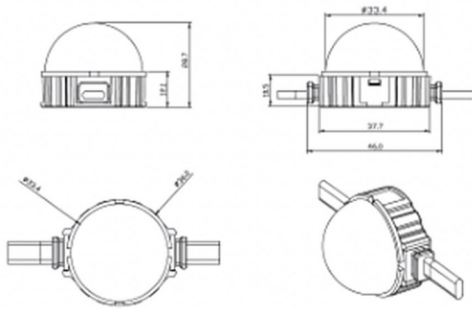

Dot

Luz Lavov Pixel de la familia DOT con una potencia de 1,44 W y color RGBW. Ángulo de haz 120 grados. Fabricado en aluminio fundido a presión y cubierta de PC. Conductor no incluido.

Controlado por el protocolo DMX512. Cúpula opal. Not include driver.

Esquema

Código artículo	86.OP01.2600.01
Tipo de producto	Outdoor
Categoría	Luz Pixel
Familia	Dot
Subfamilia	Dot

Pictograms

Producto	
Potencia real (W)	1.44
Flujo luminoso real (lm)	46.1
Ángulo de apertura	104.74
IP	66
Color	blanco
Driver incluido	NO
Fuente de luz	LED
Vida media (h)	80000h L70B10
Temperatura de color (K)	RGBW
Consistencia de color (SDCM)	SDCM3