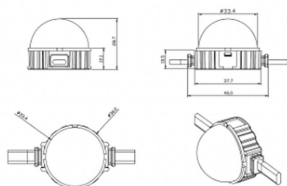

Dot

Luz Lavov Pixel de la familia DOT con una potencia de 1,44 W y color RGBW. Ángulo de haz 120 grados. Fabricado en aluminio fundido a presión y cubierta de PC. Conductor no incluido.

Controlado por el protocolo DMX512. Cúpula opal. Not include driver.

Código artículo	86.OP01.2600.01
Tipo de producto	Outdoor
Categoría	Luz Pixel
Familia	Dot
Subfamilia	Dot

Pictograms

Esquema

Producto	
Potencia real (W)	1.44
Flujo luminoso real (lm)	46.1
Ángulo de apertura	104.74
IP	66
Color	blanco
Driver incluido	NO
Light source	LED
Vida media (h)	80000h L70B10
Temperatura de color (K)	RGBW
Consistencia de color (SDCM)	SDCM<3