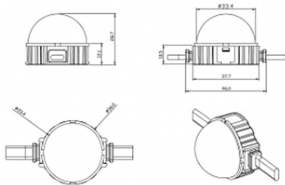

Dot

Luz Lavov Pixel de la familia DOT con una potencia de 1,44 W y color RGBW. Ángulo de haz 120 grados. Fabricado en aluminio fundido a presión y cubierta de PC. Conductor no incluido.

Controlado por el protocolo DMX512. Cúpula opal. Not include driver.

Código artículo	86.OP01.2600.02
Tipo de producto	Outdoor
Categoría	Luz Pixel
Familia	Dot

Pictograms

Esquema

Producto

Potencia real (W)	1.44
Flujo luminoso real (lm)	46.1
Ángulo de apertura	104.74
IP	66
Color	negro
Driver incluido	NO
Light source	LED
Vida media (h)	80000h L70B10
Temperatura de color (K)	RGBW
Consistencia de color (SDCM)	SDCM<3