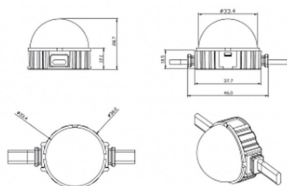

Dot

Luz Lavov Pixel de la familia DOT con una potencia de 1,44 W y color RGBW. Ángulo de haz 120 grados. Fabricado en aluminio fundido a presión y cubierta de PC. Conductor no incluido.

Controlado por el protocolo DMX512. Cúpula opal. Not include driver.

Código artículo 86.OP01.2600.02

Tipo de producto Outdoor

Categoría Luz Pixel

Familia Dot

Pictograms

Esquema

Producto

Potencia real (W) 1.44

Flujo luminoso real (lm) 46.1

Ángulo de apertura 104.74

IP 66

Color negro

Driver incluido NO

Light source LED

Vida media (h) 80000h L70B10

Temperatura de color (K) RGBW