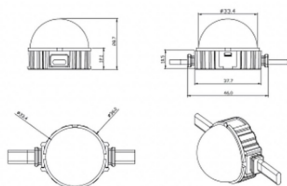

Dot

Luz Lavov Pixel de la familia DOT con una potencia de 1,44 W y color RGBW. Ángulo de haz 120 grados. Fabricado en aluminio fundido a presión y cubierta de PC. Conductor no incluido.

Controlado por el protocolo DMX512. Cúpula opal. Not include driver.

Código artículo	86.OP01.2600.02
Tipo de producto	Outdoor
Categoría	Luz Pixel
Familia	Dot
Subfamilia	Dot

Pictograms

850°

CRI 80

SDCM 3

CE

Driver EXCL.

On

Off

IP 66

Esquema

Producto	
Potencia real (W)	1.44
Flujo luminoso real (lm)	46.1
Ángulo de apertura	104.74
IP	66
Color	negro
Driver incluido	NO
Light source	LED
Vida media (h)	80000h L70B10
Temperatura de color (K)	RGBW
Consistencia de color (SDCM)	SDCM<3