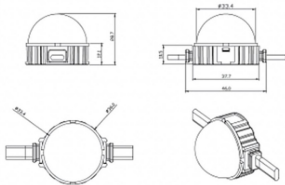

Dot

Luz Lavov Pixel de la familia DOT con una potencia de 1,44 W y color RGBW. Ángulo de haz 120 grados. Fabricado en aluminio fundido a presión y cubierta de PC. Conductor no incluido.

Controlado por el protocolo DMX512. Cúpula opal. Not include driver.

Código artículo	86.OP01.2600.02
Tipo de producto	Outdoor
Categoría	Luz Pixel
Familia	Dot
Subfamilia	Dot
Pictograms	

Esquema

Producto	
Potencia real (W)	1.44
Flujo luminoso real (lm)	46.1
Ángulo de apertura	104.74
IP	66
Color	negro
Driver incluido	NO
Light source	LED
Vida media (h)	80000h L70B10
Temperatura de color (K)	RGBW
Consistencia de color (SDCM)	SDCM<3