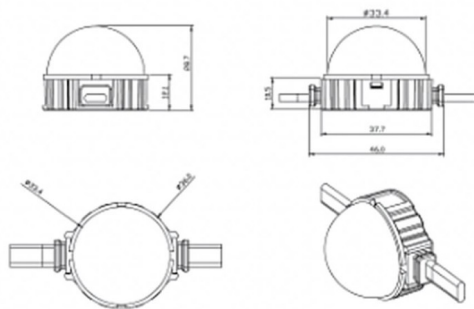

Dot

Luz Lavov Pixel de la familia DOT con una potencia de 1,44 W y color RGBW. Ángulo de haz 120 grados. Fabricado en aluminio fundido a presión y cubierta de PC. Conductor no incluido.

Controlado por el protocolo DMX512. Cúpula transparente. Not include driver.

Código artículo	86.OP01.2610.01
Tipo de producto	Outdoor
Categoría	Luz Pixel
Familia	Dot

Pictograms

Esquema

Producto	
Potencia real (W)	1.44
Flujo luminoso real (lm)	46.1
Ángulo de apertura	104.74
IP	66
Color	blanco
Driver incluido	NO
Fuente de luz	LED
Vida media (h)	80000h L70B10
Temperatura de color (K)	RGBW
Consistencia de color (SDCM)	SDCM3