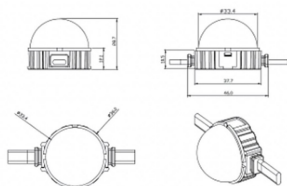

Dot

Luz Lavov Pixel de la familia DOT con una potencia de 1,44 W y color RGBW. Ángulo de haz 120 grados. Fabricado en aluminio fundido a presión y cubierta de PC. Conductor no incluido.

Controlado por el protocolo DMX512. Cúpula transparente. Not include driver.

Código artículo	86.OP01.2610.01
Tipo de producto	Outdoor
Categoría	Luz Pixel
Familia	Dot

Pictograms

Esquema

Producto

Potencia real (W)	1.44
Flujo luminoso real (lm)	46.1
Ángulo de apertura	104.74
IP	66
Color	blanco
Driver incluido	NO
Light source	LED
Vida media (h)	80000h L70B10
Temperatura de color (K)	RGBW
Consistencia de color (SDCM)	SDCM<3