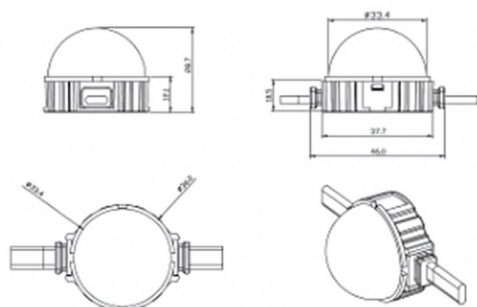

Dot

Luz Lavov Pixel de la familia DOT con una potencia de 1,44 W y color RGBW. Ángulo de haz 120 grados. Fabricado en aluminio fundido a presión y cubierta de PC. Conductor no incluido. Controlado por el protocolo DMX512. Cúpula transparente. Not include driver.

Código artículo	86.OP01.2610.01
Tipo de producto	Outdoor
Categoría	Luz Pixel
Familia	Dot
Subfamilia	Dot

Pictograms

Esquema

Producto	
Potencia real (W)	1.44
Flujo luminoso real (lm)	46.1
Ángulo de apertura	104.74
IP	66
Color	blanco
Driver incluido	NO
Fuente de luz	LED
Vida media (h)	80000h L70B10
Temperatura de color (K)	RGBW
Consistencia de color (SDCM)	SDCM3