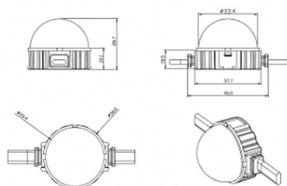

Dot

Luz Lavov Pixel de la familia DOT con una potencia de 1,44 W y color RGBW. Ángulo de haz 120 grados. Fabricado en aluminio fundido a presión y cubierta de PC. Conductor no incluido.

Controlado por el protocolo DMX512. Cúpula transparente. Not include driver.

Código artículo	86.OP01.2610.01
Tipo de producto	Outdoor
Categoría	Luz Pixel
Familia	Dot
Subfamilia	Dot
Pictograms	

Esquema

Producto	
Potencia real (W)	1.44
Flujo luminoso real (lm)	46.1
Ángulo de apertura	104.74
IP	66
Color	blanco
Driver incluido	NO
Light source	LED
Vida media (h)	80000h L70B10
Temperatura de color (K)	RGBW
Consistencia de color (SDCM)	SDCM<3