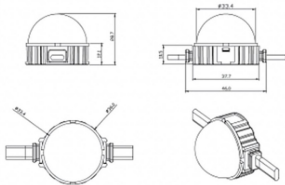

Dot

Luz Lavov Pixel de la familia DOT con una potencia de 1,44 W y color RGBW. Ángulo de haz 120 grados. Fabricado en aluminio fundido a presión y cubierta de PC. Conductor no incluido.

Controlado por el protocolo DMX512. Cúpula transparente. Not include driver.

Código artículo	86.OP01.2610.02
Tipo de producto	Outdoor
Categoría	Luz Pixel
Familia	Dot
Pictograms	

Esquema

Producto	
Potencia real (W)	1.44
Flujo luminoso real (lm)	46.1
Ángulo de apertura	104.74
IP	66
Color	negro
Driver incluido	NO
Light source	LED
Vida media (h)	80000h L70B10
Temperatura de color (K)	RGBW
Consistencia de color (SDCM)	SDCM<3