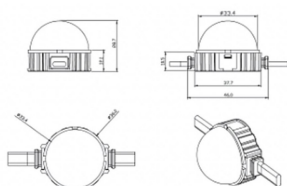

Dot

Luz Lavov Pixel de la familia DOT con una potencia de 1,44 W y color RGBW. Ángulo de haz 120 grados. Fabricado en aluminio fundido a presión y cubierta de PC. Conductor no incluido.

Controlado por el protocolo DMX512. Cúpula transparente. Not include driver.

Código artículo	86.OP01.2610.02
Tipo de producto	Outdoor
Categoría	Luz Pixel
Familia	Dot

Pictograms

Esquema

Producto	
Potencia real (W)	1.44
Flujo luminoso real (lm)	46.1
Ángulo de apertura	104.74
IP	66
Color	negro
Driver incluido	NO
Light source	LED
Vida media (h)	80000h L70B10
Temperatura de color (K)	RGBW
Consistencia de color (SDCM)	SDCM<3