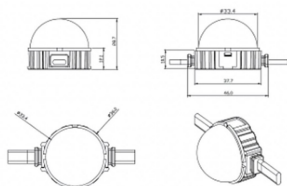

Dot

Luz Lavov Pixel de la familia DOT con una potencia de 1,44 W y color RGBW. Ángulo de haz 120 grados. Fabricado en aluminio fundido a presión y cubierta de PC. Conductor no incluido.

Controlado por el protocolo DMX512. Cúpula transparente. Not include driver.

Código artículo 86.OP01.2610.02

Tipo de producto Outdoor

Categoría Luz Pixel

Familia Dot

Pictograms

Esquema

Producto

Potencia real (W) 1.44

Flujo luminoso real (lm) 46.1

Ángulo de apertura 104.74

IP 66

Color negro

Driver incluido NO

Light source LED

Vida media (h) 80000h L70B10

Temperatura de color (K) RGBW