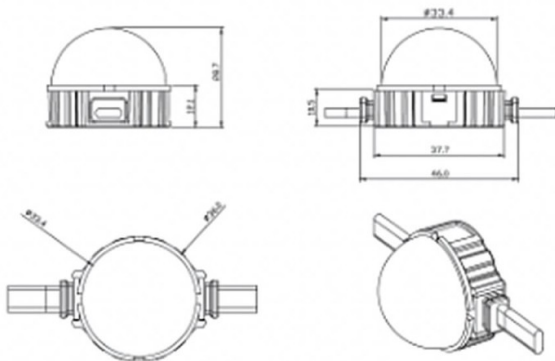

Dot

Luz Lavov Pixel de la familia DOT con una potencia de 1,44 W y color RGBW. Ángulo de haz 120 grados. Fabricado en aluminio fundido a presión y cubierta de PC. Conductor no incluido.

Controlado por el protocolo DMX512. Cúpula transparente. Not include driver.

Código artículo	86.OP01.2610.02
Tipo de producto	Outdoor
Categoría	Luz Pixel
Familia	Dot
Subfamilia	Dot
Pictograms	

Esquema

Producto	
Potencia real (W)	1.44
Flujo luminoso real (lm)	46.1
Ángulo de apertura	104.74
IP	66
Color	negro
Driver incluido	NO
Light source	LED
Vida media (h)	80000h L70B10
Temperatura de color (K)	RGBW
Consistencia de color (SDCM)	SDCM<3