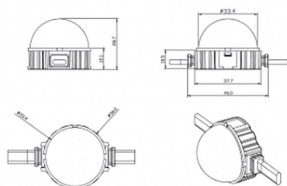

Dot

Luz Lavov Pixel de la familia DOT con una potencia de 1,44 W y color RGBW. Ángulo de haz 120 grados. Fabricado en aluminio fundido a presión y cubierta de PC. Conductor no incluido.

Controlado por el protocolo DMX512. Cúpula transparente. Not include driver.

Código artículo	86.OP01.2610.02
Tipo de producto	Outdoor
Categoría	Luz Pixel
Familia	Dot
Subfamilia	Dot

Pictograms

Esquema

Producto	
Potencia real (W)	1.44
Flujo luminoso real (lm)	46.1
Ángulo de apertura	104.74
IP	66
Color	negro
Driver incluido	NO
Light source	LED
Vida media (h)	80000h L70B10
Temperatura de color (K)	RGBW
Consistencia de color (SDCM)	SDCM<3