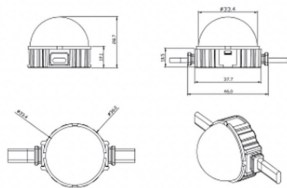

Dot

Luz Lavov Pixel de la familia DOT con una potencia de 1,44 W y color RGBW. Ángulo de haz 120 grados. Fabricado en aluminio fundido a presión y cubierta de PC. Conductor no incluido.

Controlado por el protocolo DMX512. Cúpula transparente. Not include driver.

Código artículo	86.OP01.2610.02
Tipo de producto	Outdoor
Categoría	Luz Pixel
Familia	Dot
Subfamilia	Dot
Pictograms	

Esquema

Producto	
Potencia real (W)	1.44
Flujo luminoso real (lm)	46.1
Ángulo de apertura	104.74
IP	66
Color	negro
Driver incluido	NO
Light source	LED
Vida media (h)	80000h L70B10
Temperatura de color (K)	RGBW
Consistencia de color (SDCM)	SDCM<3