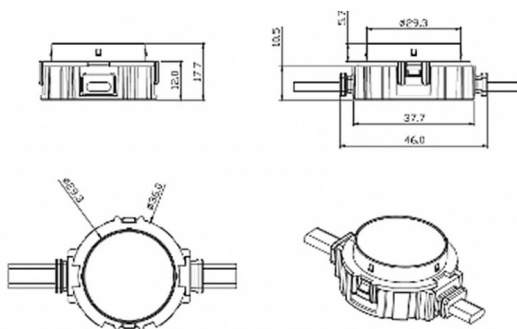

Dot

Luz Lavov Pixel de la familia DOT con una potencia de 1,44 W y color RGBW. Ángulo de haz 120 grados. Fabricado en aluminio fundido a presión y cubierta de PC. Conductor no incluido. Controlado por el protocolo DMX512. Cúpula transparente plana. Not include driver.

Código artículo	86.OP01.2620.01
Tipo de producto	Outdoor
Categoría	Luz Pixel
Familia	Dot

Pictograms

Esquema

Producto

Potencia real (W)	1.44
Flujo luminoso real (lm)	46.1
Ángulo de apertura	104.74
IP	66
Color	blanco
Driver incluido	NO
Light source	LED
Vida media (h)	80000h L70B10
Temperatura de color (K)	RGBW
Consistencia de color (SDCM)	SDCM<3