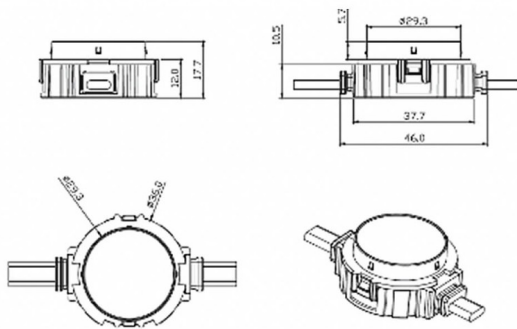

Dot

Luz Lavov Pixel de la familia DOT con una potencia de 1,44 W y color RGBW. Ángulo de haz 120 grados. Fabricado en aluminio fundido a presión y cubierta de PC. Conductor no incluido. Controlado por el protocolo DMX512. Cúpula transparente plana. Not include driver.

Código artículo	86.OP01.2620.01
Tipo de producto	Outdoor
Categoría	Luz Pixel
Familia	Dot
Subfamilia	Dot

Pictograms

Esquema

Producto	
Potencia real (W)	1.44
Flujo luminoso real (lm)	46.1
Ángulo de apertura	104.74
IP	66
Color	blanco
Driver incluido	NO
Fuente de luz	LED
Vida media (h)	80000h L70B10
Temperatura de color (K)	RGBW
Consistencia de color (SDCM)	SDCM3