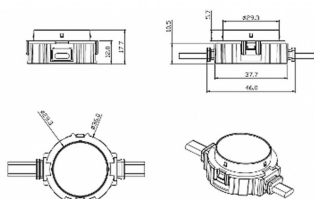

Dot

Luz Lavov Pixel de la familia DOT con una potencia de 1,44 W y color RGBW. Ángulo de haz 120 grados. Fabricado en aluminio fundido a presión y cubierta de PC. Conductor no incluido. Controlado por el protocolo DMX512. Cúpula transparente plana. Not include driver.

Código artículo	86.OP01.2620.01
Tipo de producto	Outdoor
Categoría	Luz Pixel
Familia	Dot
Subfamilia	Dot

Pictograms

Esquema

Producto	
Potencia real (W)	1.44
Flujo luminoso real (lm)	46.1
Ángulo de apertura	104.74
IP	66
Color	blanco
Driver incluido	NO
Light source	LED
Vida media (h)	80000h L70B10
Temperatura de color (K)	RGBW
Consistencia de color (SDCM)	SDCM<3