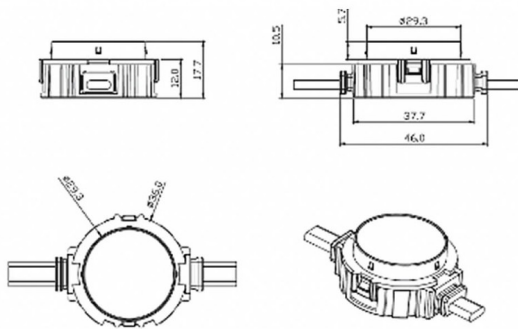

Dot

Luz Lavov Pixel de la familia DOT con una potencia de 1,44 W y color RGBW. Ángulo de haz 120 grados. Fabricado en aluminio fundido a presión y cubierta de PC. Conductor no incluido. Controlado por el protocolo DMX512. Cúpula transparente plana. Not include driver.

Código artículo	86.OP01.2620.02
Tipo de producto	Outdoor
Categoría	Luz Pixel
Familia	Dot

Pictograms	

Esquema

Producto	
Potencia real (W)	1.44
Flujo luminoso real (lm)	46.1
Ángulo de apertura	104.74
IP	66
Color	negro
Driver incluido	NO
Light source	LED
Vida media (h)	80000h L70B10
Temperatura de color (K)	RGBW
Consistencia de color (SDCM)	SDCM<3