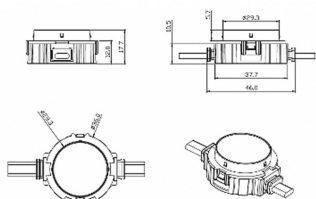

Dot

Luz Lavov Pixel de la familia DOT con una potencia de 1,44 W y color RGBW. Ángulo de haz 120 grados. Fabricado en aluminio fundido a presión y cubierta de PC. Conductor no incluido. Controlado por el protocolo DMX512. Cúpula transparente plana. Not include driver.

Código artículo 86.OP01.2620.02

Tipo de producto Outdoor

Categoría Luz Pixel

Familia Dot

Pictograms

Esquema

Producto

Potencia real (W) 1.44

Flujo luminoso real (lm) 46.1

Ángulo de apertura 104.74

IP 66

Color negro

Driver incluido NO

Light source LED

Vida media (h) 80000h L70B10

Temperatura de color (K) RGBW