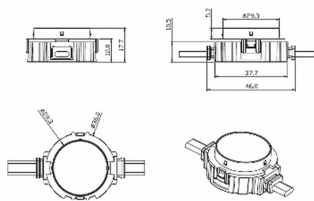

Dot

Luz Lavov Pixel de la familia DOT con una potencia de 1,44 W y color RGBW. Ángulo de haz 120 grados. Fabricado en aluminio fundido a presión y cubierta de PC. Conductor no incluido. Controlado por el protocolo DMX512. Cúpula transparente plana. Not include driver.

Código artículo	86.OP01.2620.02
Tipo de producto	Outdoor
Categoría	Luz Pixel
Familia	Dot
Pictograms	

Esquema

Producto	
Potencia real (W)	1.44
Flujo luminoso real (lm)	46.1
Ángulo de apertura	104.74
IP	66
Color	negro
Driver incluido	NO
Light source	LED
Vida media (h)	80000h L70B10
Temperatura de color (K)	RGBW
Consistencia de color (SDCM)	SDCM<3