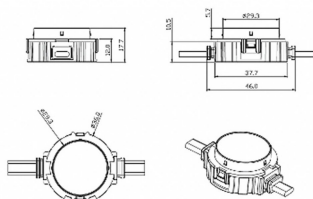

Dot

Luz Lavov Pixel de la familia DOT con una potencia de 1,44 W y color RGBW. Ángulo de haz 120 grados. Fabricado en aluminio fundido a presión y cubierta de PC. Conductor no incluido. Controlado por el protocolo DMX512. Cúpula transparente plana. Not include driver.

Código artículo	86.OP01.2620.02
Tipo de producto	Outdoor
Categoría	Luz Pixel
Familia	Dot
Subfamilia	Dot

Pictograms

Esquema

Producto

Potencia real (W)	1.44
Flujo luminoso real (lm)	46.1
Ángulo de apertura	104.74
IP	66
Color	negro
Driver incluido	NO
Light source	LED
Vida media (h)	80000h L70B10
Temperatura de color (K)	RGBW
Consistencia de color (SDCM)	SDCM<3