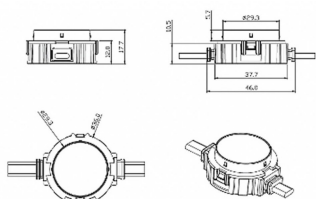

Dot

Luz Lavov Pixel de la familia DOT con una potencia de 1,44 W y color RGBW. Ángulo de haz 120 grados. Fabricado en aluminio fundido a presión y cubierta de PC. Conductor no incluido. Controlado por el protocolo DMX512. Cúpula transparente plana. Not include driver.

Código artículo	86.OP01.2620.02
Tipo de producto	Outdoor
Categoría	Luz Pixel
Familia	Dot
Subfamilia	Dot

Pictograms

Esquema

Producto	
Potencia real (W)	1.44
Flujo luminoso real (lm)	46.1
Ángulo de apertura	104.74
IP	66
Color	negro
Driver incluido	NO
Light source	LED
Vida media (h)	80000h L70B10
Temperatura de color (K)	RGBW
Consistencia de color (SDCM)	SDCM<3