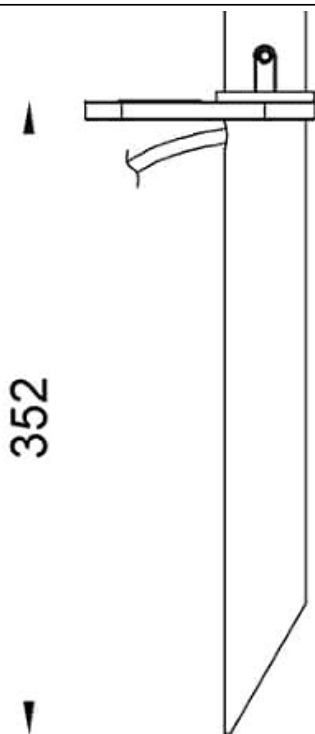

**Accesorios Zoom**

Accesorio estoque de Aluminio para familia ZOOM modelo 86.OP5.4\*\*\*.\*\*

<b>Código artículo</b>	<b>86.OP55.0002.03</b>
<b>Tipo de producto</b>	<b>Outdoor</b>
<b>Categoría</b>	<b>Proyectores</b>
<b>Familia</b>	<b>Zoom</b>
<b>Subfamilia</b>	<b>Accesorios Zoom</b>
<b>Pictograms</b>	

**Esquema**

**Producto**

**Color** gris