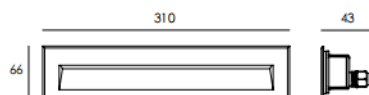

## WINDOW

Empotrabe de pared Lavov de la familia WINDOW H con una potencia de 11.5W y un ángulo de haz asimétrico . Acabado en color Negro. Dimensiones 310X63X43mm.. Con un flujo luminoso total de 323lm y una eficacia luminosa de 28.13lm/W. CCT 3000K. Driver ON-OFF. Fabricado en Cuerpo de aluminio inyectado a presi3, cubierta frontal de cristal templado.IP65 .IK10

Dimensions	
Product dimensions (mm)	310X63X43mm

Esquema	
---------	--

cut out:303\*58mm

Código artículo	86.OR01.1331.02
Tipo de producto	Outdoor
Categoría	Empotrables de pared&techo
Familia	WINDOW
Subfamilia	
Pictograms	

Producto	
Potencia real (W)	11.5
Flujo luminoso real (lm)	323
Eficacia luminosa (lm/W)	28.13
Ángulo de apertura	assymmetric
Life time (h)	50000h L80B10
IP	IP65
Color	Negro
Driver incluido	Si
Equipo	ON-OFF
Light source	LED
Temperatura de color (K)	3000
Consistencia de color (SDCM)	SDCM<3
CRI	90
IK	IK10