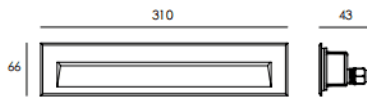

WINDOW

Empotrabe de pared Lavov de la familia WINDOW H con una potencia de 11.5W y un ángulo de haz asimétrico . Acabado en color Gris. Dimensiones 310X63X43mm.. Con un flujo luminoso total de 323lm y una eficacia luminosa de 28.13lm/W. CCT 3000K. Driver ON-OFF. Fabricado en Cuerpo de aluminio inyectado a presión, cubierta frontal de cristal templado.IP65 .IK10

Dimensions

Product dimensions (mm) 310X63X43mm

Esquema

cut out:303*58mm

Código artículo	86.OR01.1331.03
Tipo de producto	Outdoor
Categoría	Empotrables de pared&techo
Familia	WINDOW
Subfamilia	
Pictograms	

Producto	
Potencia real (W)	11.5
Flujo luminoso real (lm)	323
Eficacia luminosa (lm/W)	28.13
&Aacute;ngulo de apertura	assymmetric
Life time (h)	50000h L80B10
IP	IP65
Color	Gris
Driver incluido	Si
Equipo	ON-OFF
Light source	LED
Temperatura de color (K)	3000
Consistencia de color (SDCM)	SDCM<3
CRI	90
IK	IK10