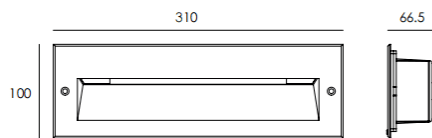

WINDOW

Empotrabe de pared Lavov de la familia WINDOW H con una potencia de 16W y un ángulo de haz asimétrico. Acabado en color Negro. Dimensiones 310x100x66.5mm.. Con un flujo luminoso total de 800lm y una eficacia luminosa de 49.73lm/W. CCT 3000K. Driver ON-OFF. Fabricado en Cuerpo de aluminio inyectado a presión, cubierta frontal de cristal templado. IP65 .IK10

Dimensions

Product dimensions (mm) 310x100x66.5mm

Esquema

cut out: 303*58mm

Curva fotométrica

Código artículo	86.OR01.2331.02
Tipo de producto	Outdoor
Categoría	Empotrables de pared&techo
Familia	WINDOW
Subfamilia	
Pictograms	

Producto	
Potencia real (W)	16
Flujo luminoso real (lm)	800
Eficacia luminosa (lm/W)	49.73
Ángulo de apertura	assymmetric
Life time (h)	50000h L80B10
IP	IP65
Color	Negro
Driver incluido	Si
Equipo	ON-OFF
Light source	LED
Temperatura de color (K)	3000
Consistencia de color (SDCM)	SDCM<3
CRI	90
IK	IK10