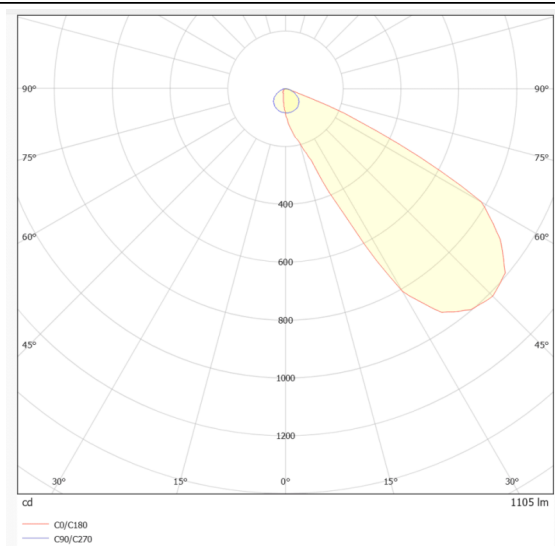

Empotrabe de pared Lavov de la familia WINDOW H con una potencia de 16W y un ángulo de haz asimétrico . Acabado en color Negro. Dimensiones 310x100x66.5mm.. Con un flujo luminoso total de 800lm y una eficacia luminosa de 49.73lm/W. CCT 3000K. Driver ON-OFF. Fabricado en Cuerpo de aluminio inyectado a presión, cubierta frontal de cristal templado.IP65 .IK10

Dimensions

Product dimensions (mm) 310x100x66.5mm

Esquema

cut out:303*58mm

Curva fotométrica

Código artículo	86.OR01.2331.02
Tipo de producto	Outdoor
Categoría	Empotrables de pared&techo
Familia	WINDOW
Subfamilia	
Pictograms	

Producto	
Potencia real (W)	16
Flujo luminoso real (lm)	800
Eficacia luminosa (lm/W)	49.73
Ángulo de apertura	assymmetric
Tiempo de vida	50000h L80B10
IP	IP65
Color	Negro
Driver incluido	Si
Equipo	ON-OFF
Fuente de luz	LED
Tipo de LED	SMD3030 type LED
Temperatura de color (K)	3000
Consistencia de color (SDCM)	SDCM3
CRI	90
IK	IK10