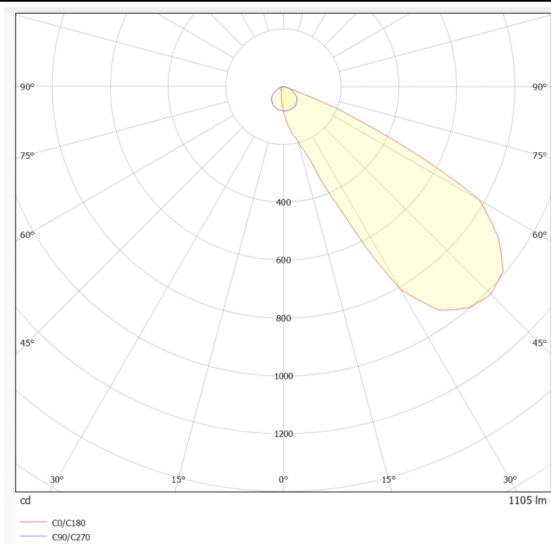

WINDOW

Empotrabe de pared Lavov de la familia WINDOW H con una potencia de 16W y un ángulo de haz asimétrico. Acabado en color Negro. Dimensiones 310x100x66.5mm.. Con un flujo luminoso total de 800lm y una eficacia luminosa de 49.73lm/W. CCT 3000K. Driver ON-OFF. Fabricado en Cuerpo de aluminio inyectado a presión, cubierta frontal de cristal templado. IP65 .IK10

Dimensions

Product dimensions (mm) 310x100x66.5mm

Esquema

cut out: 303*58mm

Curva fotométrica

Código artículo	86.OR01.2331.02
Tipo de producto	Outdoor
Categoría	Empotrables de pared&techo
Familia	WINDOW
Subfamilia	
Pictograms	

Producto	
Potencia real (W)	16
Flujo luminoso real (lm)	800
Eficacia luminosa (lm/W)	49.73
Ángulo de apertura	assymmetric
Life time (h)	50000h L80B10
IP	IP65
Color	Negro
Driver incluido	Si
Equipo	ON-OFF
Light source	LED
Temperatura de color (K)	3000
Consistencia de color (SDCM)	SDCM<3
CRI	90
IK	IK10