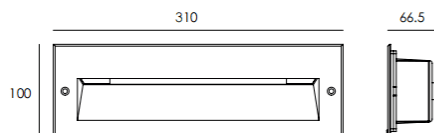

Empotrabe de pared Lavov de la familia WINDOW H con una potencia de 16W y un ángulo de haz asimétrico . Acabado en color Negro. Dimensiones 310x100x66.5mm.. Con un flujo luminoso total de 800lm y una eficacia luminosa de 49.73lm/W. CCT 3000K. Driver ON-OFF. Fabricado en Cuerpo de aluminio inyectado a presión, cubierta frontal de cristal templado.IP65 .IK10

Dimensions

Product dimensions (mm) 310x100x66.5mm

Esquema

cut out:303*58mm

Curva fotométrica

Código artículo	86.OR01.2331.02
Tipo de producto	Outdoor
Categoría	Empotrables de pared&techo
Familia	WINDOW
Subfamilia	
Pictograms	

Producto	
Potencia real (W)	16
Flujo luminoso real (lm)	800
Eficacia luminosa (lm/W)	49.73
Ángulo de apertura	assymmetric
Tiempo de vida	50000h L80B10
IP	IP65
Color	Negro
Driver incluido	Si
Equipo	ON-OFF
Fuente de luz	LED
Tipo de LED	SMD3030 type LED
Temperatura de color (K)	3000
Consistencia de color (SDCM)	SDCM3
CRI	90
IK	IK10