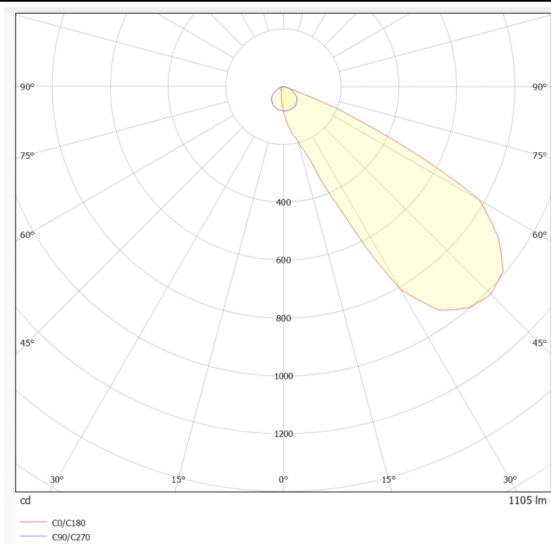

## WINDOW

Empotrabe de pared Lavov de la familia WINDOW H con una potencia de 16W y un ángulo de haz asimétrico . Acabado en color Gris. Dimensiones 310x100x66.5mm.. Con un flujo luminoso total de 800lm y una eficacia luminosa de 49.73lm/W. CCT 3000K. Driver ON-OFF. Fabricado en Cuerpo de aluminio inyectado a presió, cubierta frontal de cristal templado.IP65 .IK10

### Dimensions

Product dimensions (mm) 310x100x66.5mm

### Esquema

cut out:303\*58mm

### Curva fotométrica

Código artículo	86.OR01.2331.03
Tipo de producto	Outdoor
Categoría	Empotrables de pared&techo
Familia	WINDOW
Subfamilia	
Pictograms	

Producto	
Potencia real (W)	16
Flujo luminoso real (lm)	800
Eficacia luminosa (lm/W)	49.73
&Aacute;ngulo de apertura	assymmetric
Life time (h)	50000h L80B10
IP	IP65
Color	Gris
Driver incluido	Si
Equipo	ON-OFF
Light source	LED
Temperatura de color (K)	3000
Consistencia de color (SDCM)	SDCM<3
CRI	90
IK	IK10