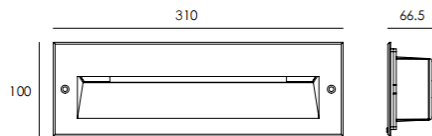

## WINDOW

Empotrabe de pared Lavov de la familia WINDOW H con una potencia de 16W y un ángulo de haz asimétrico . Acabado en color Gris. Dimensiones 310x100x66.5mm.. Con un flujo luminoso total de 800lm y una eficacia luminosa de 49.73lm/W. CCT 3000K. Driver ON-OFF. Fabricado en Cuerpo de aluminio inyectado a presió, cubierta frontal de cristal templado.IP65 .IK10

### Dimensions

Product dimensions (mm) 310x100x66.5mm

### Esquema

cut out:303\*58mm

### Curva fotométrica

Código artículo	86.OR01.2331.03
Tipo de producto	Outdoor
Categoría	Empotrables de pared&techo
Familia	WINDOW
Subfamilia	
Pictograms	

Producto	
Potencia real (W)	16
Flujo luminoso real (lm)	800
Eficacia luminosa (lm/W)	49.73
&Aacute;ngulo de apertura	assymmetric
Life time (h)	50000h L80B10
IP	IP65
Color	Gris
Driver incluido	Si
Equipo	ON-OFF
Light source	LED
Temperatura de color (K)	3000
Consistencia de color (SDCM)	SDCM<3
CRI	90
IK	IK10