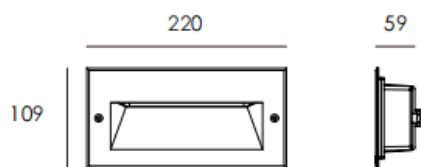

WINDOW

Empotrabe de pared Lavov de la familia WINDOW H con una potencia de 14W y un ángulo de haz asimétrico . Acabado en color Negro. Dimensiones 220x109x59mm.. Con un flujo luminoso total de 735lm y una eficacia luminosa de 52.5lm/W. CCT 3000K. Driver ON-OFF. Fabricado en Cuerpo de aluminio inyectado a presión, cubierta frontal de cristal templado.IP65 .IK10

Dimensions

Product dimensions (mm) 220x109x59mm

Esquema

cut out:204*38mm

Curva fotométrica

Código artículo	86.OR01.3331.02
Tipo de producto	Outdoor
Categoría	Empotrables de pared&techo
Familia	WINDOW
Subfamilia	
Pictograms	

Producto	
Potencia real (W)	14
Flujo luminoso real (lm)	735
Eficacia luminosa (lm/W)	52.5
Ángulo de apertura	assymmetric
Life time (h)	50000h L80B10
IP	IP65
Color	Negro
Driver incluido	Si
Equipo	ON-OFF
Light source	LED
Temperatura de color (K)	3000
Consistencia de color (SDCM)	SDCM<3
CRI	90
IK	IK10