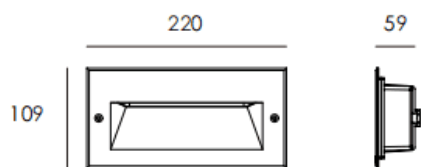

Empotrabe de pared Lavov de la familia WINDOW H con una potencia de 14W y un ángulo de haz asimétrico . Acabado en color Negro. Dimensiones 220x109x59mm.. Con un flujo luminoso total de 735lm y una eficacia luminosa de 52.5lm/W. CCT 3000K. Driver ON-OFF. Fabricado en Cuerpo de aluminio inyectado a presión, cubierta frontal de cristal templado.IP65 .IK10

Dimensions

Product dimensions (mm) 220x109x59mm

Esquema

cut out:204*38mm

Curva fotométrica

Código artículo	86.OR01.3331.02
Tipo de producto	Outdoor
Categoría	Empotrables de pared&techo
Familia	WINDOW
Subfamilia	
Pictograms	

Producto	
Potencia real (W)	14
Flujo luminoso real (lm)	735
Eficacia luminosa (lm/W)	52.5
Ángulo de apertura	assymmetric
Tiempo de vida	50000h L80B10
IP	IP65
Color	Negro
Driver incluido	Si
Equipo	ON-OFF
Fuente de luz	LED
Tipo de LED	SMD3030 type LED
Temperatura de color (K)	3000
Consistencia de color (SDCM)	SDCM3
CRI	90
IK	IK10