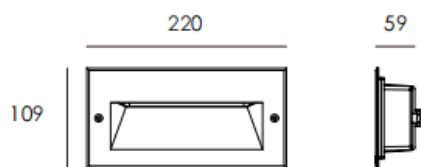

## WINDOW

Empotrabe de pared Lavov de la familia WINDOW H con una potencia de 14W y un ángulo de haz asimétrico . Acabado en color Gris. Dimensiones 220x109x59mm.. Con un flujo luminoso total de 735lm y una eficacia luminosa de 52.5lm/W. CCT 3000K. Driver ON-OFF. Fabricado en Cuerpo de aluminio inyectado a presión, cubierta frontal de cristal templado.IP65 .IK10

### Dimensions

Product dimensions (mm) 220x109x59mm

### Esquema

cut out:204\*38mm

### Curva fotométrica

Código artículo	86.OR01.3331.03
Tipo de producto	Outdoor
Categoría	Empotrables de pared&techo
Familia	WINDOW
Subfamilia	
Pictograms	

Producto	
Potencia real (W)	14
Flujo luminoso real (lm)	735
Eficacia luminosa (lm/W)	52.5
&Aacute;ngulo de apertura	assymmetric
Life time (h)	50000h L80B10
IP	IP65
Color	Gris
Driver incluido	Si
Equipo	ON-OFF
Light source	LED
Temperatura de color (K)	3000
Consistencia de color (SDCM)	SDCM<3
CRI	90
IK	IK10