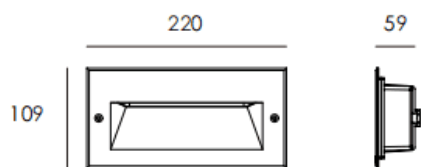

Empotrabe de pared Lavov de la familia WINDOW H con una potencia de 14W y un ángulo de haz asimétrico . Acabado en color Gris. Dimensiones 220x109x59mm.. Con un flujo luminoso total de 735lm y una eficacia luminosa de 52.5lm/W. CCT 3000K. Driver ON-OFF. Fabricado en Cuerpo de aluminio inyectado a presión, cubierta frontal de cristal templado.IP65 .IK10

Dimensions

Product dimensions (mm) 220x109x59mm

Esquema

cut out:204*38mm

Curva fotométrica

Código artículo	86.OR01.3331.03
Tipo de producto	Outdoor
Categoría	Empotrables de pared&techo
Familia	WINDOW
Subfamilia	
Pictograms	

Producto	
Potencia real (W)	14
Flujo luminoso real (lm)	735
Eficacia luminosa (lm/W)	52.5
Ángulo de apertura	assymmetric
Tiempo de vida	50000h L80B10
IP	IP65
Color	Gris
Driver incluido	Si
Equipo	ON-OFF
Fuente de luz	LED
Tipo de LED	SMD3030 type LED
Temperatura de color (K)	3000
Consistencia de color (SDCM)	SDCM3
CRI	90
IK	IK10