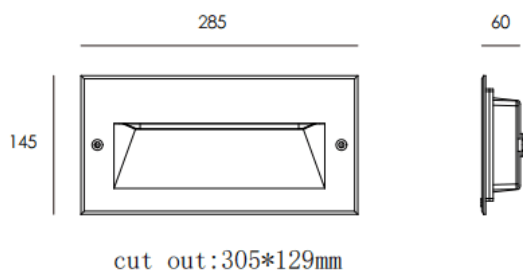

Empotrabe de pared Lavov de la familia WINDOW H con una potencia de 18W y un ángulo de haz asimétrico . Acabado en color Negro. Dimensiones 285x145x60mm.. Con un flujo luminoso total de 1136lm y una eficacia luminosa de 54lm/W. CCT 3000K. Driver ON-OFF. Fabricado en Cuerpo de aluminio inyectado a presión, cubierta frontal de cristal templado.IP65 .IK10

Dimensions

Product dimensions (mm) 285x145x60mm

Esquema

Curva fotométrica

Código artículo	86.OR01.4331.02
Tipo de producto	Outdoor
Categoría	Empotrables de pared&techo
Familia	WINDOW
Subfamilia	
Pictograms	

Producto	
Potencia real (W)	18
Flujo luminoso real (lm)	1136
Eficacia luminosa (lm/W)	54
Ángulo de apertura	assymmetric
Tiempo de vida	50000h L80B10
IP	IP65
Color	Negro
Driver incluido	Si
Equipo	ON-OFF
Fuente de luz	LED
Tipo de LED	SMD3030 type LED
Temperatura de color (K)	3000
Consistencia de color (SDCM)	SDCM3
CRI	90
IK	IK10