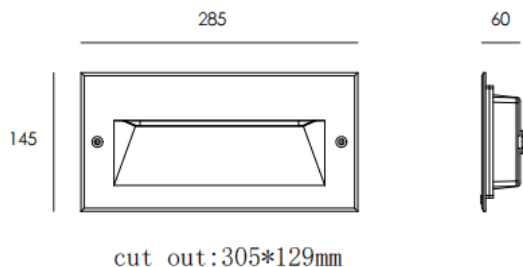

WINDOW

Empotrabe de pared Lavov de la familia WINDOW H con una potencia de 18W y un ángulo de haz asimétrico . Acabado en color Negro. Dimensiones 285x145x60mm.. Con un flujo luminoso total de 1136lm y una eficacia luminosa de 54lm/W. CCT 3000K. Driver ON-OFF. Fabricado en Cuerpo de aluminio inyectado a presión, cubierta frontal de cristal templado.IP65 .IK10

Dimensions	
Product dimensions (mm)	285x145x60mm

Esquema

Curva fotométrica

Código artículo	86.OR01.4331.02
Tipo de producto	Outdoor
Categoría	Empotrables de pared&techo
Familia	WINDOW
Subfamilia	
Pictograms	

Producto	
Potencia real (W)	18
Flujo luminoso real (lm)	1136
Eficacia luminosa (lm/W)	54
Ángulo de apertura	assymmetric
Life time (h)	50000h L80B10
IP	IP65
Color	Negro
Driver incluido	Si
Equipo	ON-OFF
Light source	LED
Temperatura de color (K)	3000
Consistencia de color (SDCM)	SDCM<3
CRI	90
IK	IK10