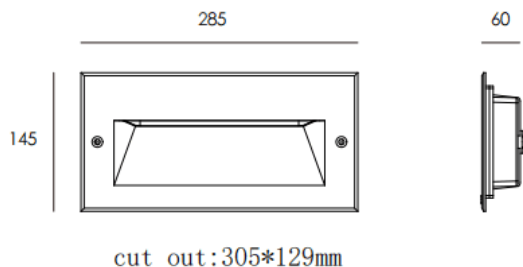

WINDOW

Empotrabe de pared Lavov de la familia WINDOW H con una potencia de 18W y un ángulo de haz asimétrico . Acabado en color Gris. Dimensiones 285x145x60mm.. Con un flujo luminoso total de 1136lm y una eficacia luminosa de 54lm/W. CCT 3000K. Driver ON-OFF. Fabricado en Cuerpo de aluminio inyectado a presión, cubierta frontal de cristal templado.IP65 .IK10

Dimensions

Product dimensions (mm) 285x145x60mm

Esquema

Curva fotométrica

Código artículo	86.OR01.4331.03
Tipo de producto	Outdoor
Categoría	Empotrables de pared&techo
Familia	WINDOW
Subfamilia	
Pictograms	

Producto	
Potencia real (W)	18
Flujo luminoso real (lm)	1136
Eficacia luminosa (lm/W)	54
Ángulo de apertura	assymmetric
Life time (h)	50000h L80B10
IP	IP65
Color	Gris
Driver incluido	Si
Equipo	ON-OFF
Light source	LED
Temperatura de color (K)	3000
Consistencia de color (SDCM)	SDCM<3
CRI	90
IK	IK10