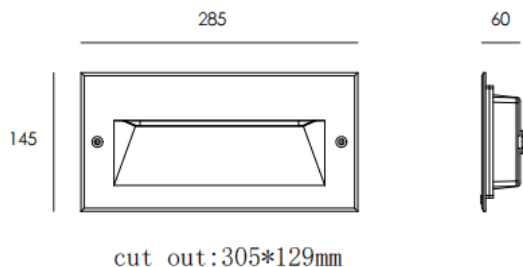

Empotrabe de pared Lavov de la familia WINDOW H con una potencia de 18W y un ángulo de haz asimétrico . Acabado en color Gris. Dimensiones 285x145x60mm.. Con un flujo luminoso total de 1136lm y una eficacia luminosa de 54lm/W. CCT 3000K. Driver ON-OFF. Fabricado en Cuerpo de aluminio inyectado a presión, cubierta frontal de cristal templado.IP65 .IK10

Dimensions

Product dimensions (mm) 285x145x60mm

Esquema

Curva fotométrica

Código artículo	86.OR01.4331.03
Tipo de producto	Outdoor
Categoría	Empotrables de pared&techo
Familia	WINDOW
Subfamilia	
Pictograms	

Producto	
Potencia real (W)	18
Flujo luminoso real (lm)	1136
Eficacia luminosa (lm/W)	54
Ángulo de apertura	assymmetric
Tiempo de vida	50000h L80B10
IP	IP65
Color	Gris
Driver incluido	Si
Equipo	ON-OFF
Fuente de luz	LED
Tipo de LED	SMD3030 type LED
Temperatura de color (K)	3000
Consistencia de color (SDCM)	SDCM3
CRI	90
IK	IK10